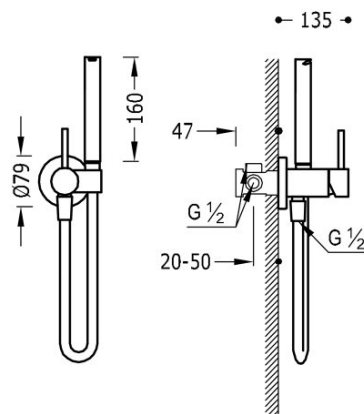

TRES

134123

Grifo monomando empotrado con ducha para inodoro

Ducha de mano de latón con racor limitador a 5 l/min. y sistema antigoteo. Soporte fijo para la ducha de mano instalable a derecha o izquierda. Flexo satinado.

Ducha de mano de latón.

Acabado Cromo.

Referencia del cartucho (recambio): 9134591

Tres Comercial, S.A. | C/Penedès, 16-26 | Zona Industrial, Sector A | 08759 Vallirana (Barcelona)

T (+34) 936834004 | F (+34) 936835061 | infotres@tresgriferia.com

www.tresgriferia.com