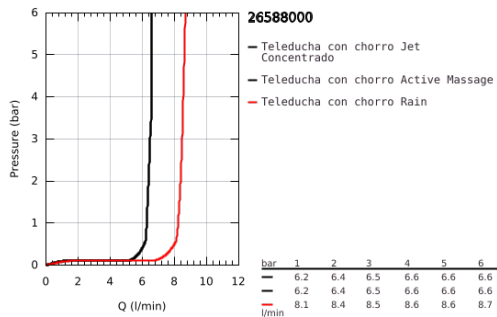

## 26 588 000 RAINSHOWER SMARTACTIVE 130 CUBE CONJUNTO DE DUCHA CON SOPORTE 3 CHORROS

### DESCRIPCIÓN DEL PRODUCTO

- Color: Cromo
- Compuesto por:
  - Teleducha Rainshower SmartActive 130 Cube (26 582)
  - Soporte mural articulado (27 055)
  - Flexo Silverflex de 1,50 m (28 364)
- GROHE Water Saving limitador de caudal 9 l/min
- GROHE DreamSpray distribución perfecta del agua por todo el cabezal
- GROHE Long-Life acabado duradero
- Sistema antical SpeedClean
- Conducto interno del agua protegido para mayor durabilidad
- Sistema antitorsión "TwistStop"

1: Filtro (Número de pedido 0700200M)