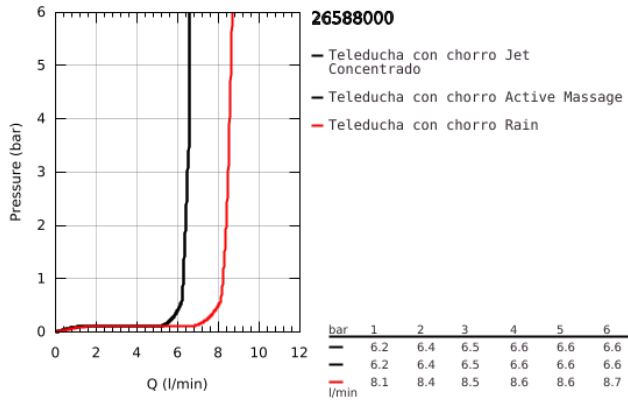

26 588 000 RAINSHOWER SMARTACTIVE 130 CUBE CONJUNTO DE DUCHA CON SOPORTE 3 CHORROS