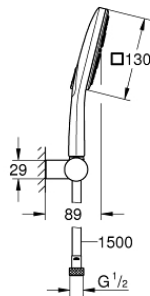

### DESCRIPCIÓN DEL PRODUCTO

- Color: Cromo
- Compuesto por:
  - Teleducha Rainshower SmartActive 130 Cube (26 582)
  - Soporte mural articulado (27 055)
  - Flexo Silverflex de 1,50 m (28 364)
- GROHE Water Saving limitador de caudal 9 l/min
- GROHE DreamSpray distribución perfecta del agua por todo el cabezal
- GROHE Long-Life acabado duradero
- Sistema antical SpeedClean
- Conducto interno del agua protegido para mayor durabilidad
- Sistema antitorsión "TwistStop"

1: Filtro (Número de pedido 0700200M)