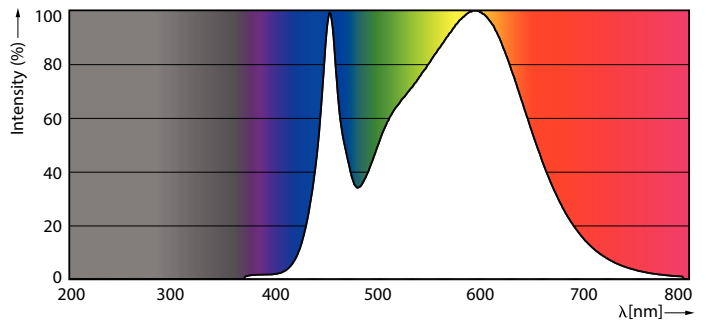

Accent Lighting Spots - CorePro LEDlinear ND 7.5-60W R7S 78mm840

Spectral Power Distribution Colour - CorePro LEDlinear ND 7.5-60W R7S 78mm840