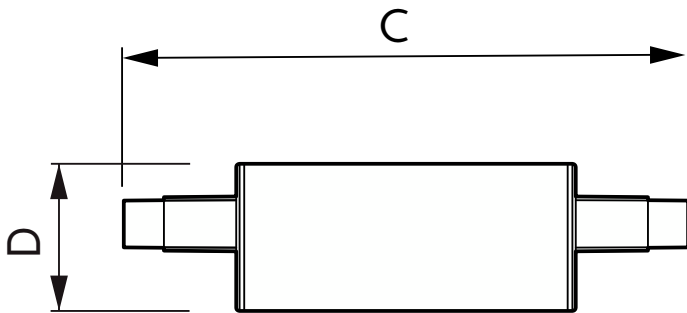

CorePro LED lineales R7S

Mecánicos y de carcasa

Forma de la bombilla	Otros

Aprobación y aplicación

Clase de eficiencia energética	E
Consumo energético kWh/1000 h	8 kWh
Número de registro EPREL	465220
EyeComfort	Sí

Datos de producto

Nombre de producto del pedido	CorePro LEDlinear ND 7.5-60W R7S 78mm840

Nombre completo del producto	CorePro LEDlinear ND 7.5-60W R7S 78mm840
Full EOC	871869671396900
Código de pedido	71396900
Código 12NC	929001339102
Cantidad por paquete	1
EAN/UPC - Producto/Caja	8718696713969
Numerador SAP - Paquetes por caja exterior	10
Embalaje con código EAN/UPC	8718696713976

Plano de dimensiones

Product	D	C
CorePro LEDlinear ND 7.5-60W R7S 78mm840	29 mm	78 mm

Datos fotométricos