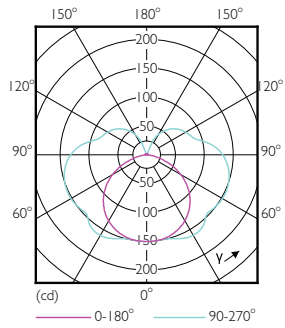

CorePro LED lineales R7S

Datos fotométricos

Light Distribution Diagram - CorePro LEDlinear ND 7.5-60W R7S 78mm840