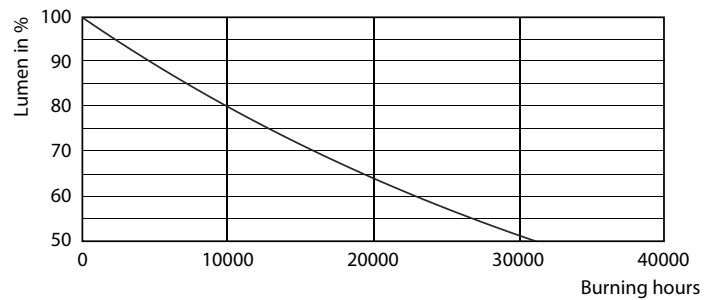

Lumen Maintenance Diagram - CorePro LEDlinear ND 7.5-60W R7S 78mm840