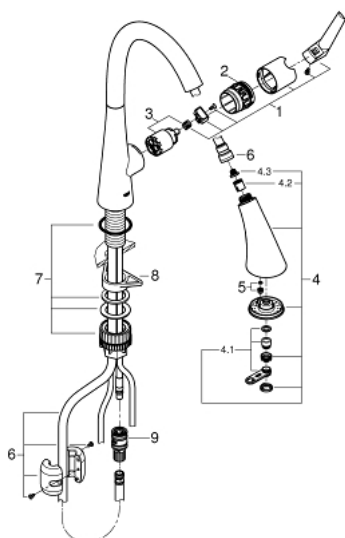

32 294 002 ZEDRA MONOMANDO DE FREGADERO 1/2"

DESCRIPCIÓN DEL PRODUCTO

- Color: Cromo
- Instalación en un solo agujero
- GROHE Long-Life acabado duradero
- GROHE SilkMove Cartucho de discos cerámicos de 35 mm
- GROHE Acoplamiento magnético que garantiza una retracción fácil y un acoplamiento suave de la teleducha hasta la posición inicial
- Teleducha extraíble con 3 chorros
- Inversor: chorro laminar/chorro ducha SpeedClean/GROHE Blade spray: anti-suciedad, chorro muy condensado con mayor potencia y que reduce el consumo de agua un 70%
- Botón de pausa - permite pausar el flujo de agua
- Retorno automático del chorro de agua a chorro laminar
- Limitador de caudal ajustable
- Caño tubular giratorio
- Giratorio 360°
- Válvula anti-retorno
- Con conexiones flexibles
- Set de fijación metálico
- Aísla los conductos de agua internos, sin plomo y sin níquel.
- Caudal máximo a 3 bar: 9 l/min

32 294 002 ZEDRA MONOMANDO DE FREGADERO 1/2"

32 294 002 ZEDRA MONOMANDO DE FREGADERO 1/2"

PIEZAS DE REPUESTO, julio 2017 – ahora

- 1: Palanca accionamiento (Número de pedido 48476000)
- 2: Anillo roscado (Número de pedido 48517000)
- 3: Cartucho (Número de pedido 46374000)
- 4: Teleducha (Número de pedido 48473000)
- 4.1: Mousseur completo (Número de pedido 42622000)
- 4.2: Racor con Válvula anti-retorno (Número de pedido 08565000)
- 4.3: Filtro (Número de pedido 0676800M)
- 5: limitador de caudal (Número de pedido 48303000)
- 6: Flexo de ducha (Número de pedido 48472000)
- 7: Set de montaje (Número de pedido 48477000)
- 8: Triángulo estabilizador (Número de pedido 05334000)
- 9: Toma rápida para flexo de cocina extraíble (Número de pedido 46338000)