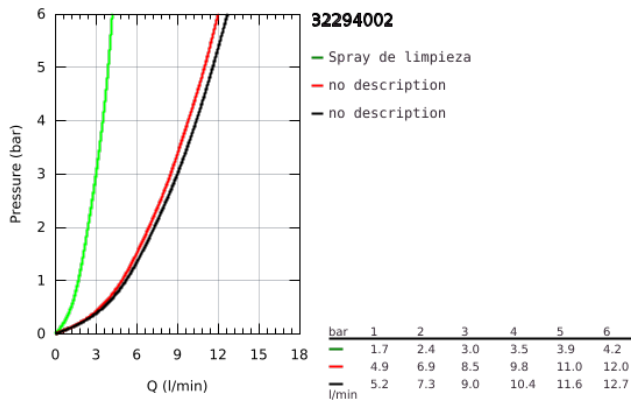

32 294 002 ZEDRA MONOMANDO DE FREGADERO 1/2"

DESCRIPCIÓN DEL PRODUCTO

- Color: Cromo
- Instalación en un solo agujero
- GROHE Long-Life acabado duradero
- GROHE SilkMove Cartucho de discos cerámicos de 35 mm
- GROHE Acoplamiento magnético que garantiza una retracción fácil y un acoplamiento suave de la teleducha hasta la posición inicial
- Teleducha extraíble con 3 chorros
- Inversor: chorro laminar/chorro ducha SpeedClean/GROHE Blade spray: anti-suciedad, chorro muy condensado con mayor potencia y que reduce el consumo de agua un 70%
- Botón de pausa - permite pausar el flujo de agua
- Retorno automático del chorro de agua a chorro laminar
- Limitador de caudal ajustable
- Caño tubular giratorio
- Giratorio 360°
- Válvula anti-retorno
- Con conexiones flexibles
- Set de fijación metálico
- Aísla los conductos de agua internos, sin plomo y sin níquel.
- Caudal máximo a 3 bar: 9 l/min

32 294 002 ZEDRA MONOMANDO DE FREGADERO 1/2"

32 294 002 ZEDRA MONOMANDO DE FREGADERO 1/2"

PIEZAS DE REPUESTO, julio 2017 – ahora

- 1: Palanca accionamiento (Número de pedido 48476000)
- 2: Anillo roscado (Número de pedido 48517000)
- 3: Cartucho (Número de pedido 46374000)
- 4: Teleducha (Número de pedido 48473000)
- 4.1: Mousseur completo (Número de pedido 42622000)
- 4.2: Racor con Válvula anti-retorno (Número de pedido 08565000)
- 4.3: Filtro (Número de pedido 0676800M)
- 5: limitador de caudal (Número de pedido 48303000)
- 6: Flexo de ducha (Número de pedido 48472000)
- 7: Set de montaje (Número de pedido 48477000)
- 8: Triángulo estabilizador (Número de pedido 05334000)
- 9: Toma rápida para flexo de cocina extraíble (Número de pedido 46338000)