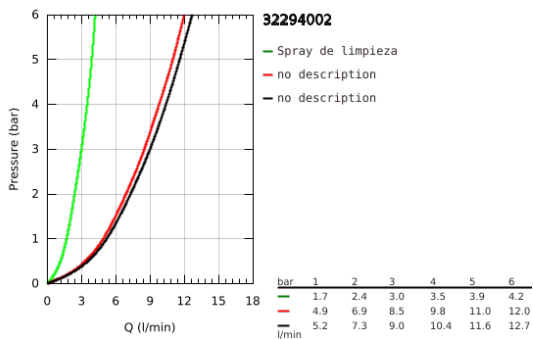

32 294 002 ZEDRA MONOMANDO DE FREGADERO 1/2"

DESCRIPCIÓN DEL PRODUCTO

- Color: Cromo
- Instalación en un solo agujero
- GROHE Long-Life acabado duradero
- GROHE SilkMove Cartucho de discos cerámicos de 35 mm
- GROHE Acoplamiento magnético que garantiza una retracción fácil y un acoplamiento suave de la teleducha hasta la posición inicial
- Teleducha extraíble con 3 chorros
- Inversor: chorro laminar/chorro ducha SpeedClean/GROHE Blade spray: anti-suciedad, chorro muy condensado con mayor potencia y que reduce el consumo de agua un 70%
- Botón de pausa - permite pausar el flujo de agua
- Retorno automático del chorro de agua a chorro laminar
- Limitador de caudal ajustable
- Caño tubular giratorio
- Giratorio 360°
- Válvula anti-retorno
- Con conexiones flexibles
- Set de fijación metálico
- Aísla los conductos de agua internos, sin plomo y sin níquel.
- Caudal máximo a 3 bar: 9 l/min

32 294 002 ZEDRA MONOMANDO DE FREGADERO 1/2"

32 294 002 ZEDRA MONOMANDO DE FREGADERO 1/2"

PIEZAS DE REPUESTO, julio 2017 – ahora

- 1: Palanca accionamiento (Número de pedido 48476000)
- 2: Anillo roscado (Número de pedido 48517000)
- 3: Cartucho (Número de pedido 46374000)
- 4: Teleducha (Número de pedido 48473000)
- 4.1: Mousseur completo (Número de pedido 42622000)
- 4.2: Racor con Válvula anti-retorno (Número de pedido 08565000)
- 4.3: Filtro (Número de pedido 0676800M)
- 5: limitador de caudal (Número de pedido 48303000)
- 6: Flexo de ducha (Número de pedido 48472000)
- 7: Set de montaje (Número de pedido 48477000)
- 8: Triángulo estabilizador (Número de pedido 05334000)
- 9: Toma rápida para flexo de cocina extraíble (Número de pedido 46338000)