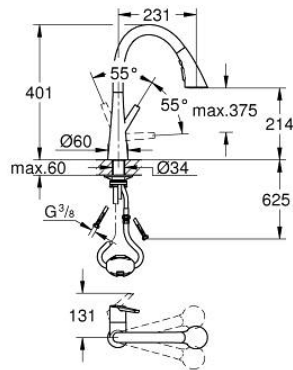

32 294 002 ZEDRA MONOMANDO DE FREGADERO 1/2"

DESCRIPCIÓN DEL PRODUCTO

- Color: Cromo
- Instalación en un solo agujero
- GROHE Long-Life acabado duradero
- GROHE SilkMove Cartucho de discos cerámicos de 35 mm
- GROHE Acoplamiento magnético que garantiza una retracción fácil y un acoplamiento suave de la teleducha hasta la posición inicial
- Teleducha extraíble con 3 chorros
- Inversor: chorro laminar/chorro ducha SpeedClean/GROHE Blade spray: anti-suciedad, chorro muy condensado con mayor potencia y que reduce el consumo de agua un 70%
- Botón de pausa - permite pausar el flujo de agua
- Retorno automático del chorro de agua a chorro laminar
- Limitador de caudal ajustable
- Caño tubular giratorio
- Giratorio 360°
- Válvula anti-retorno
- Con conexiones flexibles
- Set de fijación metálico
- Aísla los conductos de agua internos, sin plomo y sin níquel.
- Caudal máximo a 3 bar: 9 l/min

32 294 002 ZEDRA MONOMANDO DE FREGADERO 1/2"

32 294 002 ZEDRA MONOMANDO DE FREGADERO 1/2"

PIEZAS DE REPUESTO, julio 2017 – ahora

- 1: Palanca accionamiento (Número de pedido 48476000)
- 2: Anillo roscado (Número de pedido 48517000)
- 3: Cartucho (Número de pedido 46374000)
- 4: Teleducha (Número de pedido 48473000)
- 4.1: Mousseur completo (Número de pedido 42622000)
- 4.2: Racor con Válvula anti-retorno (Número de pedido 08565000)
- 4.3: Filtro (Número de pedido 0676800M)
- 5: limitador de caudal (Número de pedido 48303000)
- 6: Flexo de ducha (Número de pedido 48472000)
- 7: Set de montaje (Número de pedido 48477000)
- 8: Triángulo estabilizador (Número de pedido 05334000)
- 9: Toma rápida para flexo de cocina extraíble (Número de pedido 46338000)