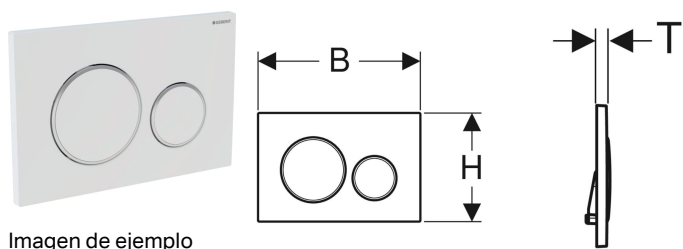

## Pulsador Geberit Sigma20 para doble descarga

Imagen de ejemplo

### Aplicaciones

- Para accionamiento de la descarga en cisternas empotradas Sigma