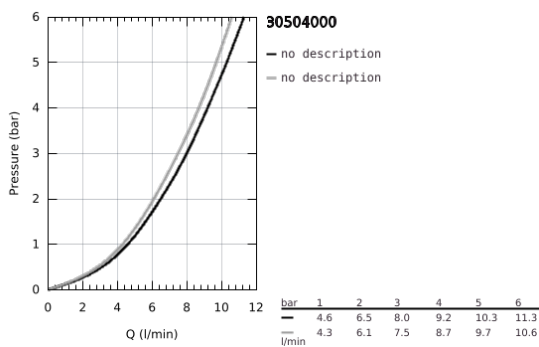

## 30 504 000 ESSENCE MONOMANDO DE FREGADERO 1/2"

### DESCRIPCIÓN DEL PRODUCTO

- Color: Cromo
- Caño alto
- GROHE Long-Life acabado duradero
- GROHE SilkMove Cartucho de discos cerámicos 28 mm
- Restrictor de caudal
- Teleducha extraíble con 2 chorros:chorro ducha y normal
- Inversor: chorro laminar/ chorro concentrado Jet SpeedClean
- Teleducha metálica
- Caño tubular giratorio
- Giratorio 360°;
- Con conexiones flexibles
- Set de fijación metálico
- Caudal máximo a 3 bars: 8 l/min
- Edición Profesional
- Sustituye monomando de fregadero Essence 30 270 xx0