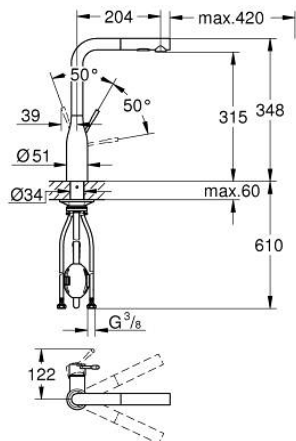

## 30 504 000 ESSENCE MONOMANDO DE FREGADERO 1/2"

### DESCRIPCIÓN DEL PRODUCTO

- Color: Cromo
- Caño alto
- GROHE Long-Life acabado duradero
- GROHE SilkMove Cartucho de discos cerámicos 28 mm
- Restrictor de caudal
- Teleducha extraíble con 2 chorros:chorro ducha y normal
- Inversor: chorro laminar/ chorro concentrado Jet SpeedClean
- Teleducha metálica
- Caño tubular giratorio
- Giratorio 360°;
- Con conexiones flexibles
- Set de fijación metálico
- Caudal máximo a 3 bars: 8 l/min
- Edición Profesional
- Sustituye monomando de fregadero Essence 30 270 xx0

### PIEZAS DE REPUESTO, agosto 2020 – ahora

- 1: Palanca accionamiento (Número de pedido 46927000)
- 2: Cartucho (Número de pedido 46580000)
- 3: Teleducha (Número de pedido 46926000)
- 3.1: Filtro (Número de pedido 0676800M)
- 3.2: Racor con Válvula anti-retorno (Número de pedido 08565000)
- 3.3: Mousseur completo (Número de pedido 48275000)
- 4: Flexo de ducha (Número de pedido 48293000)
- 5: Set de montaje (Número de pedido 48477000)
- 6: Toma rápida para flexo de cocina extraíble (Número de pedido 46338000)