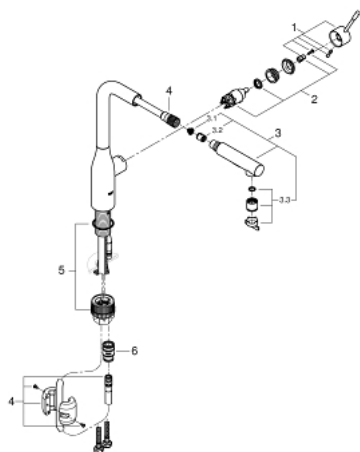

## 30 504 000 ESSENCE MONOMANDO DE FREGADERO 1/2"

### DESCRIPCIÓN DEL PRODUCTO

- Color: Cromo
- Caño alto
- GROHE Long-Life acabado duradero
- GROHE SilkMove Cartucho de discos cerámicos 28 mm
- Restrictor de caudal
- Teleducha extraíble con 2 chorros:chorro ducha y normal
- Inversor: chorro laminar/ chorro concentrado Jet SpeedClean
- Teleducha metálica
- Caño tubular giratorio
- Giratorio 360°;
- Con conexiones flexibles
- Set de fijación metálico
- Caudal máximo a 3 bars: 8 l/min
- Edición Profesional
- Sustituye monomando de fregadero Essence 30 270 xx0

### PIEZAS DE REPUESTO, agosto 2020 – ahora

- 1: Palanca accionamiento (Número de pedido 46927000)
- 2: Cartucho (Número de pedido 46580000)
- 3: Teleducha (Número de pedido 46926000)
- 3.1: Filtro (Número de pedido 0676800M)
- 3.2: Racor con Válvula anti-retorno (Número de pedido 08565000)
- 3.3: Mousseur completo (Número de pedido 48275000)
- 4: Flexo de ducha (Número de pedido 48293000)
- 5: Set de montaje (Número de pedido 48477000)
- 6: Toma rápida para flexo de cocina extraíble (Número de pedido 46338000)