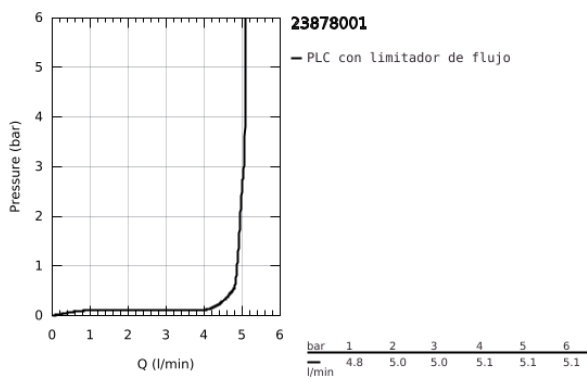

23 878 001 **BAULOOP MONOMANDO DE LAVABO 1/2"**  
**TAMAÑO S**

**DESCRIPCIÓN DEL PRODUCTO**

- Color: Cromo
- Palanca metálica
- GROHE Cartucho de discos cerámicos Long-Life de 28 mm
- Limitador ecológico de temperatura
- GROHE Long-Life acabado duradero
- Aísla los conductos de agua internos, sin plomo y sin níquel.
- Tecnología GROHE Water Saving ahorro de agua con el máximo bienestar
- Caudal máximo a 3 bar: 5 l/min
- Sistema de rápida instalación

- Cuerpo liso con vaciador push open 1 1/4"

- Con conexiones flexibles
- Edición Profesional

23 878 001 **BAULOOP MONOMANDO DE LAVABO 1/2"**  
**TAMAÑO S**

**PIEZAS DE REPUESTO**, septiembre 2018 – ahora