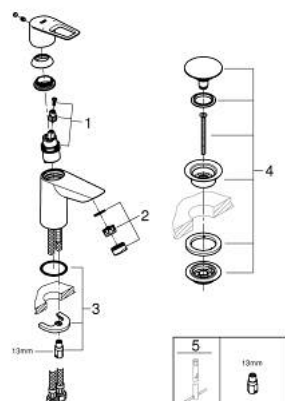

23 878 001 **BAULOOP MONOMANDO DE LAVABO 1/2"**  
**TAMAÑO S**

**DESCRIPCIÓN DEL PRODUCTO**

- Color: Cromo
- Palanca metálica
- GROHE Cartucho de discos cerámicos Long-Life de 28 mm
- Limitador ecológico de temperatura
- GROHE Long-Life acabado duradero
- Aísla los conductos de agua internos, sin plomo y sin níquel.
- Tecnología GROHE Water Saving ahorro de agua con el máximo bienestar
- Caudal máximo a 3 bar: 5 l/min
- Sistema de rápida instalación

- Cuerpo liso con vaciador push open 1 1/4"

- Con conexiones flexibles
- Edición Profesional

23 878 001 **BAULOOP MONOMANDO DE LAVABO 1/2"**  
**TAMAÑO S**

**PIEZAS DE REPUESTO**, septiembre 2018 – ahora

- 1: Cartucho (Número de pedido 48518000)
- 2: Mousseur completo (Número de pedido 48159000)
- 3: Juego fijación (Número de pedido 46249000)
- 4: Válvula de desagüe con push-open (Número de pedido 65807000)
- 5: Llave de tubo larga (Número de pedido 19017000)\*