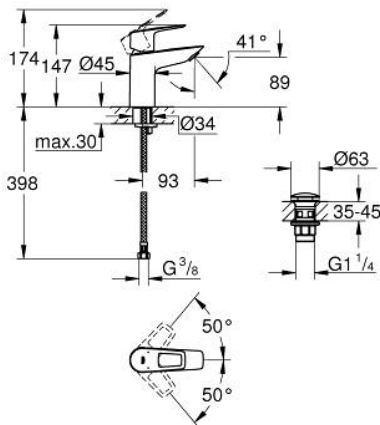

23 878 001 **BAULOOP MONOMANDO DE LAVABO 1/2"**  
**TAMAÑO S**

**DESCRIPCIÓN DEL PRODUCTO**

- Color: Cromo
- Palanca metálica
- GROHE Cartucho de discos cerámicos Long-Life de 28 mm
- Limitador ecológico de temperatura
- GROHE Long-Life acabado duradero
- Aísla los conductos de agua internos, sin plomo y sin níquel.
- Tecnología GROHE Water Saving ahorro de agua con el máximo bienestar
- Caudal máximo a 3 bar: 5 l/min
- Sistema de rápida instalación

- Cuerpo liso con vaciador push open 1 1/4"

- Con conexiones flexibles
- Edición Profesional

23 878 001 **BAULOOP MONOMANDO DE LAVABO 1/2"**  
**TAMAÑO S**

**PIEZAS DE REPUESTO**, septiembre 2018 – ahora

- 1: Cartucho (Número de pedido 48518000)
- 2: Mousseur completo (Número de pedido 48159000)
- 3: Juego fijación (Número de pedido 46249000)
- 4: Válvula de desagüe con push-open (Número de pedido 65807000)
- 5: Llave de tubo larga (Número de pedido 19017000)\*