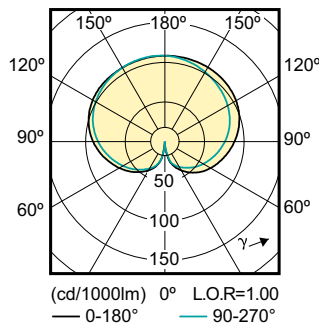

Datos técnicos de la luz	
Código de color	827 [CCT of 2700K]
Flujo luminoso	806 lm
Designación de color	Blanco cálido (WW)
Temperatura de color correlacionada (Nom)	2700 K
Eficacia lumínica (nominal) (nom.)	115,00 lm/W
Consistencia del color	<6
Índice de reproducción cromática (IRC)	80

Plano de dimensiones

Product	D	C
CorePro LEDBulbND 7-60W E27 A60 827FR G	60 mm	110 mm

Datos fotométricos

Spectral Power Distribution Colour - CorePro LEDBulbND 7-60W E27 A60 827FR G

Light Distribution Diagram - CorePro LEDBulbND 7-60W E27 A60 827FR G