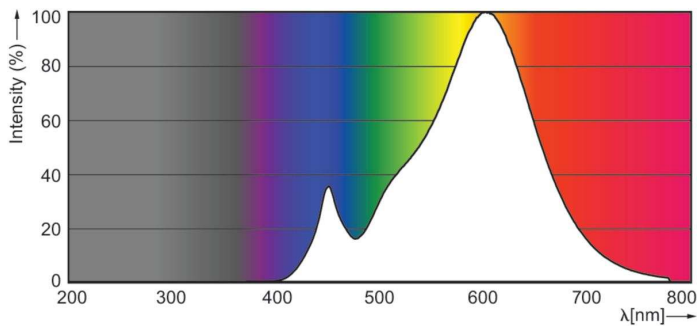

Datos fotométricos

Spectral Power Distribution Colour - CorePro LEDBulbND 7-60W E27 A60 827FR G