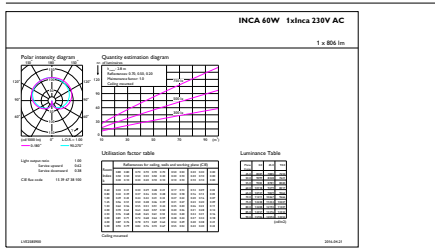

Bombillas LED CorePro Glass

Datos fotométricos

General uniform lighting - CorePro LEDBulbND 7-60W E27 A60 827FR G

Vida útil