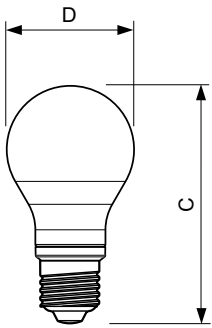

Bombillas LED CorePro Glass

Temperatura

Temperatura máxima (nom.)	50 °C
---------------------------	-------

Controles y regulación

Regulable	No
-----------	----

Mecánicos y de carcasa

Acabado de la bombilla	Mate
Forma de la bombilla	A60 [A 60 mm]

Plano de dimensiones

Product	D	C
CorePro LEDBulbND 7-60W E27 A60 827FR G	60 mm	110 mm

Datos fotométricos

Spectral Power Distribution Colour - CorePro LEDBulbND 7-60W E27 A60 827FR G

Light Distribution Diagram - CorePro LEDBulbND 7-60W E27 A60 827FR G