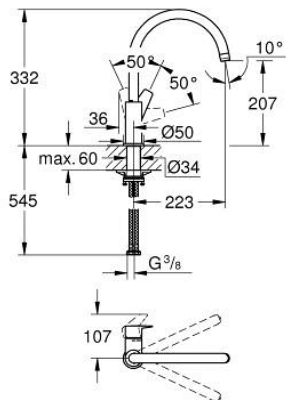

## 31 367 001 BAUEDGE MONOMANDO DE FREGADERO 1/2"

### DESCRIPCIÓN DEL PRODUCTO

- Color: Cromo
- Caño alto
- GROHE Long-Life acabado duradero
- GROHE Cartucho de discos cerámicos Long-Life de 28 mm
- Aisla los conductos de agua internos, sin plomo y sin níquel.
- Caño con mousseur integrado
- Caño tubular giratorio
- Giratorio 360°
- Con conexiones flexibles
- Set de fijación metálico
- Caudal máximo a 3 bar: 11.5 l/min

### PIEZAS DE REPUESTO, abril 2020 – ahora

- 1: Cartucho (Número de pedido 46963000)
- 2: Mousseur completo (Número de pedido 13967000)
- 3: Set de montaje (Número de pedido 48477000)
- 4: Set fijación M 30 x 1,5 (Número de pedido 48384000)\*