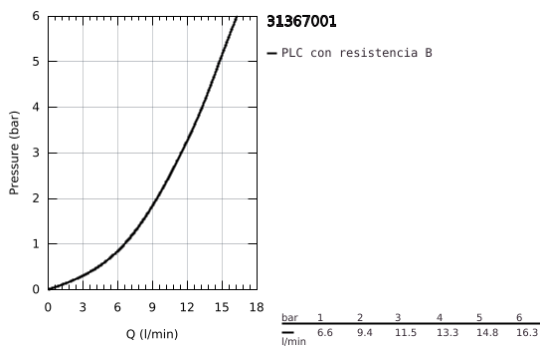

## 31 367 001 BAUEDGE MONOMANDO DE FREGADERO 1/2"

### DESCRIPCIÓN DEL PRODUCTO

- Color: Cromo
- Caño alto
- GROHE Long-Life acabado duradero
- GROHE Cartucho de discos cerámicos Long-Life de 28 mm
- Aisla los conductos de agua internos, sin plomo y sin níquel.
- Caño con mousseur integrado
- Caño tubular giratorio
- Giratorio 360°
- Con conexiones flexibles
- Set de fijación metálico
- Caudal máximo a 3 bar: 11.5 l/min