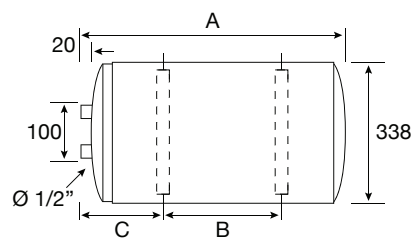

Modelo Horizontal GH PLUS