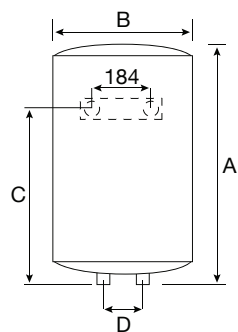

O'Pro Slim

Máximo ahorro y durabilidad. La combinación perfecta.

CARACTERÍSTICAS TÉCNICAS / VERTICAL

	Código	Capacidad (L)	Optifix	Pot. (W)	Ten. (V)	Consumo mant. 65°C kWh/24h	Tiempo de calentamiento (65°C, Δt=50°C)	Tomas	Dimensiones (mm)						ERP	Perfil	Peso (Kg)
									A	B	C	D	E	F			
O'PRO SLIM GP PLUS	221075	15 *		2000	230	0,58	28 min	1/2"	498	287	327	100	70	294	B	XXS	9
	231021	30	•	2000	230	0,76	57 min	1/2"	623	338	463	100	81	345	C	S	12,5
	241038	50	•	2000	230	1,13	96 min	1/2"	918	338	750	100	81	345	C	M	17,2

* Compatible con Optifix Universal

ACCESORIO RELACIONADO

OPTIFIX UNIVERSAL

900344

CARACTERÍSTICAS TÉCNICAS / HORIZONTAL

	Código	Capacidad (L)	Potencia (W)	Tensión (V)	Consumo mant. 65°C kWh / 24h	Tiempo de calentamiento (65°C, Δt=50°C)	Tomas	Dimensiones (mm)				ERP	Perfil	Peso (Kg)
								A	B	C	D			
O'PRO SLIM GH PLUS	233002	30	2000	230	0,88	57 min	1/2"	623	235	155	-	D	S	13,5
	243004	50	2000	230	1,28	96 min	1/2"	918	435	200	-	D	M	18,2