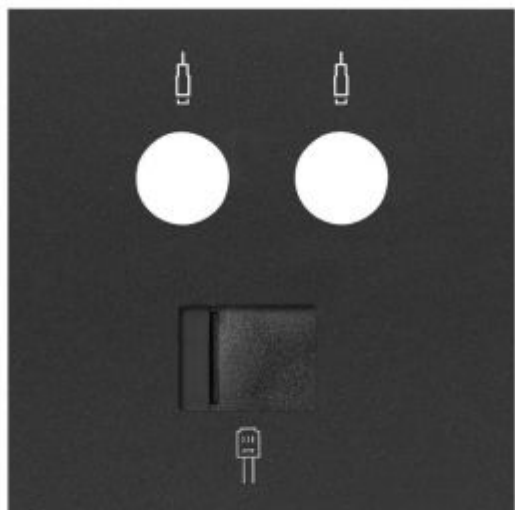

Tapa para tomas inductivas de R-TV+SAT y de voz y datos RJ45 negro mate Simon 100

REF 10000072-238

INFORMACIÓN BÁSICA

COMPATIBILIDAD

Mecanismos Simon 100

OBSERVACIONES

Recomendado para usar con marcos negros mate

ACABADO

Negro mate

MATERIAL

Plastic

CONTENIDO DEL EMBALAJE

Tapa

INFORMACIÓN TÉCNICA

MERCADO DISPONIBLE