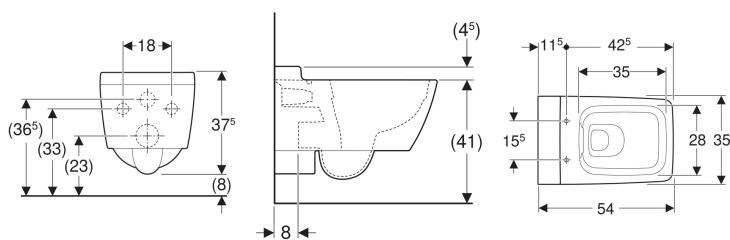

Inodoro suspendido de fondo profundo Geberit Xenos², forma cerrada, Rimfree

Imagen de ejemplo

Aplicaciones

- Para cisternas empotradas
- Para sistemas de descarga por presión

Propiedades

- Suspendido
- Inodoro de fondo profundo
- Rimfree

- Fijación simple mediante fijación a pared Geberit modelo EFF3 para inodoro
- Serie 1, cantidad total 6 / 5 l, según EN 997
- Serie 2 según EN 997
- Descarga de 4,5 l
- Forma cerrada
- Fijación oculta

Información técnica

Material | Cerámica sanitaria

Volumen de suministro

- Material de fijación

Pedir de manera adicional

- Asiento y tapa del inodoro

N.º de art.	Color / superficie	B	H	T
500.500.01.1	Blanco / KeraTect	35 cm	37.5 cm	54 cm