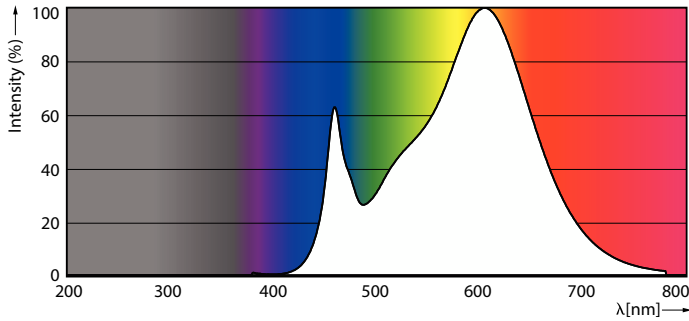

CorePro cápsula LED 12V

Datos fotométricos

Spectral Power Distribution Colour - CorePro LEDcapsuleLV 1.8-20W G4 830