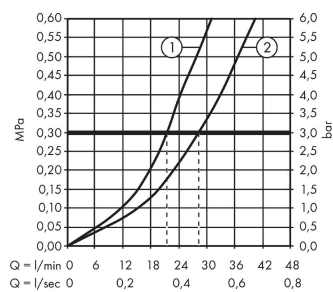

**PuraVida**  
**Mezclador monomando de bañera empotrado**  
 Acabado: **Blanco/Cromo** ref.: **15445400**

**Descripción**

**Características**

- Caudal de agua salida superior: 21 l/min
- Caudal de agua salida inferior: 29 l/min
- Caudal máximo a 3 bar: 29 l/min
- Inversor automático

**Ilustración del producto**

**Dibujo a escala**

**Diagrama de flujo**

- ① Salida surtidor de ducha
- ② Salida bañera

**PuraVida**  
**Mezclador monomando de bañera empotrado**  
 Acabado: **Blanco/Cromo** ref.: **15445400**