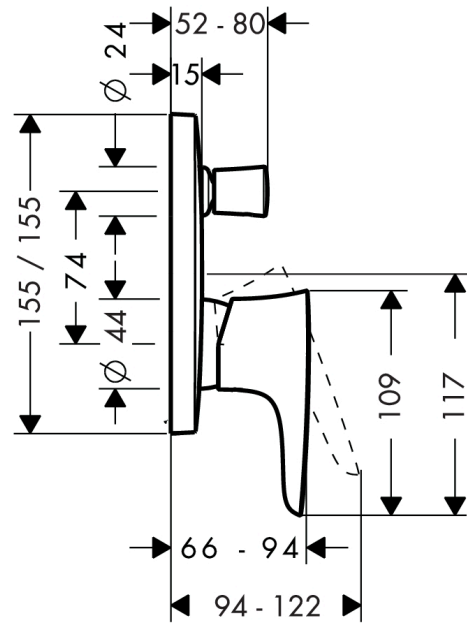

**PuraVida**  
**Mezclador monomando de bañera empotrado**  
 Acabado: **Blanco/Cromo** ref.: **15445400**

**Descripción**

**Características**

- Caudal de agua salida superior: 21 l/min
- Caudal de agua salida inferior: 29 l/min
- Caudal máximo a 3 bar: 29 l/min
- Inversor automático

**Ilustración del producto**

**Dibujo a escala**

**Diagrama de flujo**

- ① Salida surtidor de ducha
- ② Salida bañera

**PuraVida**  
**Mezclador monomando de bañera empotrado**  
 Acabado: **Blanco/Cromo** ref.: **15445400**

Vista despiezada

Año de fabricación: **01/17 - 06/22**

**PuraVida**

**Mezclador monomando de bañera empotrado**

Acabado: **Blanco/Cromo** ref.: **15445400**

**Lista de piezas de recambio**

Año de fabricación: **01/17 - 06/22**

Posición	Descripción	ref.	CP	UE
1	Mando	95273400	-	1
2	Tapón	96338000	-	1
3	Tirador inversor	95274400	-	1
4	Tornillo manecilla M4x10	97667000	-	1
5	Embellecedor mezclador 155 / 155 mm	95275000	-	1
6	Junta toroidal 43x3	98418000	-	1
7	Junta toroidal 23x3	98142000	-	1
8	Casquillo	98790000	-	1
9	Carcasa del inversor	98794000	-	1
10	Adaptador para embellecedor	98793000	-	1
11	Set tornillo portador	96454000	-	1
12	Tuerca	98796000	-	1
13	Junta toroidal 30x1,5	98433000	-	1
14	Junta toroidal 39x1,5	98400000	-	1
15	Cartucho	92730000	-	1
16	Tornillo	95140000	-	1
17	Junta	95008000	-	1
18	Inversor completo	95014000	-	1
19	Junta toroidal 17x2	98199000	-	1
20	Junta toroidal 20x2,5	92602000	-	1
21	Set tornillo	96525000	-	1
22	Junta toroidal 16x2	98133000	-	1
23	Silenciador	94073000	-	1
24	Prolongación 25 mm	13595000	-	1
25	Set tornillo portador	97747000	-	1
26	Prolongación 22 mm	15597000	-	1
a	Cuerpo base	01800180	-	1
b	Adaptador invertido	93181000	-	1
c	Muelle de inversión p. salidas cambiadas	96365000	-	1