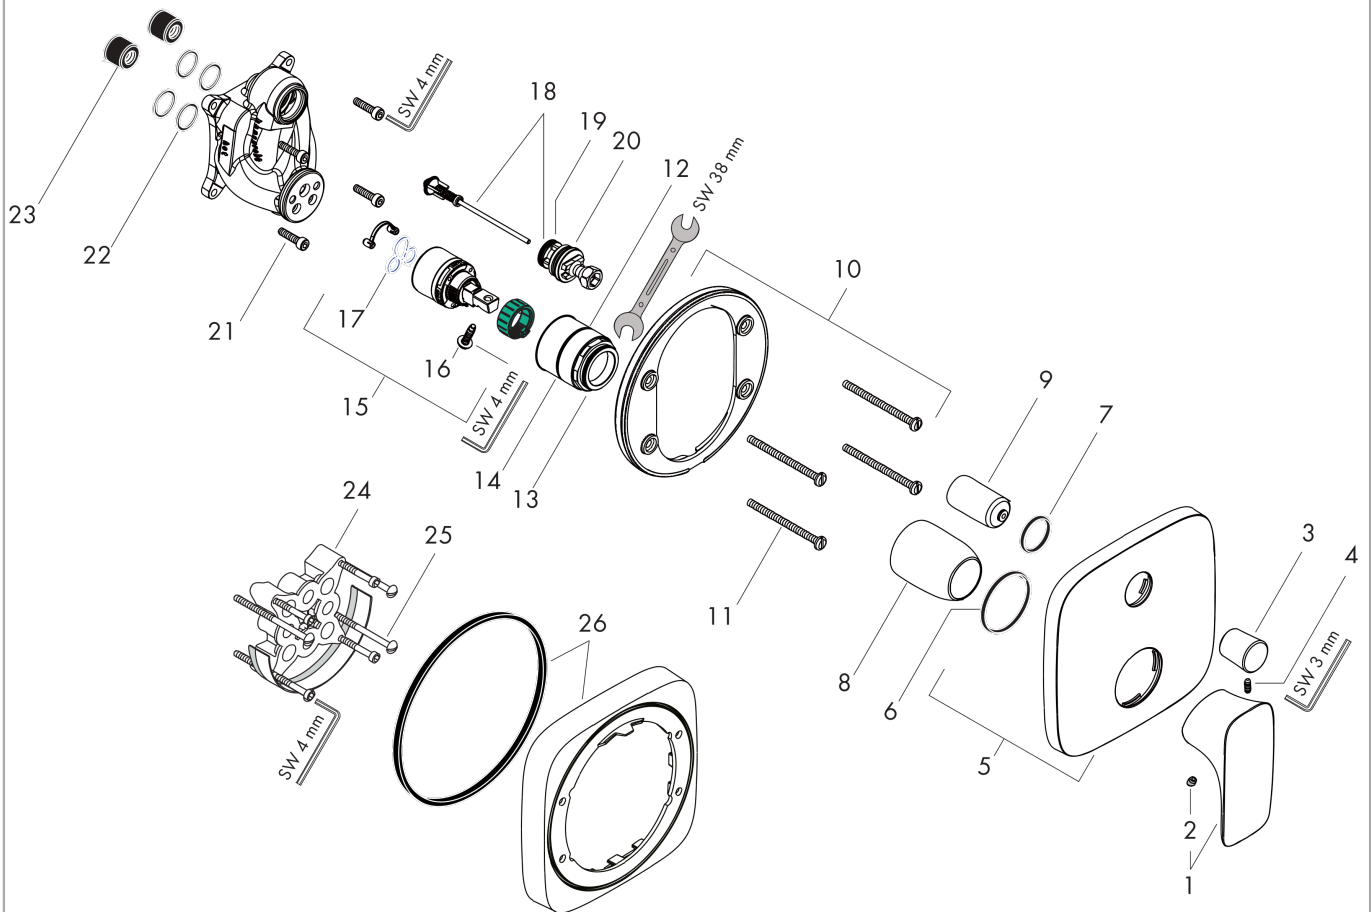

**PuraVida**  
**Mezclador monomando de bañera empotrado**  
 Acabado: **Blanco/Cromo** ref.: **15445400**

**Descripción**

**Características**

- Caudal de agua salida superior: 21 l/min
- Caudal de agua salida inferior: 29 l/min
- Caudal máximo a 3 bar: 29 l/min
- Inversor automático

**Ilustración del producto**

**Dibujo a escala**

**Diagrama de flujo**

- ① Salida surtidor de ducha
- ② Salida bañera

**PuraVida**  
**Mezclador monomando de bañera empotrado**  
 Acabado: **Blanco/Cromo** ref.: **15445400**

Vista despiezada

Año de fabricación: **01/17 - 06/22**

**PuraVida**

**Mezclador monomando de bañera empotrado**

Acabado: **Blanco/Cromo** ref.: **15445400**

**Lista de piezas de recambio**

Año de fabricación: **01/17 - 06/22**

Posición	Descripción	ref.	CP	UE
1	Mando	95273400	-	1
2	Tapón	96338000	-	1
3	Tirador inversor	95274400	-	1
4	Tornillo manecilla M4x10	97667000	-	1
5	Embellecedor mezclador 155 / 155 mm	95275000	-	1
6	Junta toroidal 43x3	98418000	-	1
7	Junta toroidal 23x3	98142000	-	1
8	Casquillo	98790000	-	1
9	Carcasa del inversor	98794000	-	1
10	Adaptador para embellecedor	98793000	-	1
11	Set tornillo portador	96454000	-	1
12	Tuerca	98796000	-	1
13	Junta toroidal 30x1,5	98433000	-	1
14	Junta toroidal 39x1,5	98400000	-	1
15	Cartucho	92730000	-	1
16	Tornillo	95140000	-	1
17	Junta	95008000	-	1
18	Inversor completo	95014000	-	1
19	Junta toroidal 17x2	98199000	-	1
20	Junta toroidal 20x2,5	92602000	-	1
21	Set tornillo	96525000	-	1
22	Junta toroidal 16x2	98133000	-	1
23	Silenciador	94073000	-	1
24	Prolongación 25 mm	13595000	-	1
25	Set tornillo portador	97747000	-	1
26	Prolongación 22 mm	15597000	-	1
a	Cuerpo base	01800180	-	1
b	Adaptador invertido	93181000	-	1
c	Muelle de inversión p. salidas cambiadas	96365000	-	1