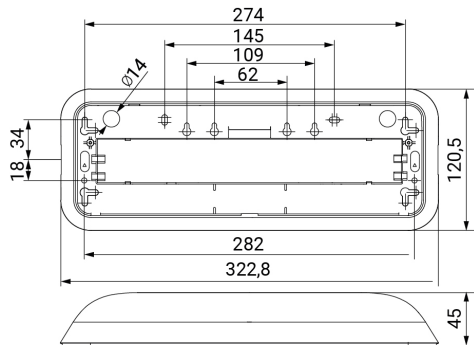

DUNNA

Ficha técnica

Alumbrado de Emergencia

Ref. D-100L

UNE 60598-2-22
230V 50HZ

Alumbrado de Emergencia: DUNNA. Referencia: D-100L, fabricado por Normalux. Lúmenes 110 lm. Autonomía (h) 1h. Modo de funcionamiento: No permanente. Tipo de instalación: Superficie. Fuente de Luz: Led. Batería de: Ni-Cd 3,6V/600mAh. IP: 44. IK: 07. Versión: Estándar. Acabado: Blanco. Carcasa de: PC+ABS Autoextinguible. Voltaje: 230V 50Hz. Dimensiones (mm): 322 x 120 x 45 mm. Manufacturado según la normativa UNE 60598-2-22. Compatible con teledando S-TE.

Dimensiones (mm):

Lúmenes	110 lm
Temperatura de color (K)	5700
Fuente de Luz	Led
Autonomía (h)	1h
Batería	Ni-Cd 3,6V/600mAh
Potencia (W)	1W
Modo de funcionamiento	No permanente
Clase	II
IP	44
IK	07
Temperatura de funcionamiento (°C)	5 a 35
Teledandable	Sí

Datos fotométricos: