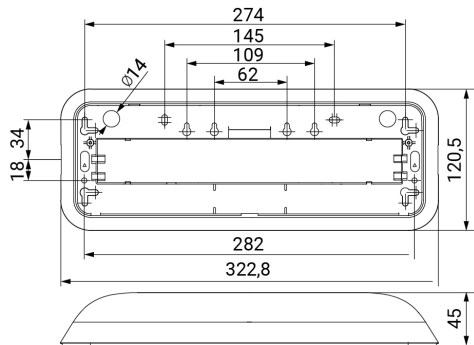

DUNNA

Ficha técnica

Alumbrado de Emergencia

Ref. DL-300

UNE 60598-2-22
230V 50/60HZ

Alumbrado de Emergencia: DUNNA. Referencia: DL-300, fabricado por Normalux. Lúmenes 360 lm. Autonomía (h) 1h. Modo de funcionamiento: Permanente. Tipo de instalación: Superficie. Fuente de Luz: Led. Batería de: Ni-Cd 6V/750mAh. IP: 44. IK: 07. Versión: Estándar. Acabado: Blanco. Carcasa de: PC+ABS Autoextinguible. Voltaje: 230V 50/60Hz. Dimensiones (mm): 322 x 120 x 45 mm. Manufacturado según la normativa UNE 60598-2-22. Compatible con telemando S-TE.

Dimensiones (mm):

Lúmenes	360 lm
Temperatura de color (K)	5700
Fuente de Luz	Led
Autonomía (h)	1h
Batería	Ni-Cd 6V/750mAh
Potencia (W)	5,2W
Modo de funcionamiento	Permanente
Clase	II
IP	44
IK	07
Temperatura de funcionamiento (°C)	5 a 35
Telemandable	Sí

Datos fotométricos: