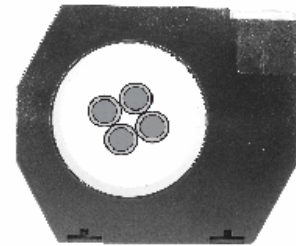

Medidas / Measurements

		A	B	C	D	E	F	G	H	I
WGS-20	WNS-20	32	60	24	∅ 46	∅ 21				
WGS-30	WNS-30	32	70	30	∅ 59	∅ 30				
WG-35	WN-35	100	79	26	48.5	∅ 35				
WG-70	WN-70	130	110	32	66	∅ 70				
WG-105	WN-105	170	146	38	94	∅ 105				
WG-140	WN-140	220	196	48.5	123	∅ 140				
WG-210	WN-210	299	284	69	161	∅ 210				
WG-70x175		70	175	225	225	22	46	402	176	7.5
WG-115x305		115	305	360	360	25	55	460	240	8
WG-150x350		150	350	415	415.5	28	55	261	285	8
WG-200x500		159	48	460	48	239	26	540	40	76

WG-200x500

WGSWNS

Recomendaciones / Recommendations

Corrientes Elevadas / High Currents

Precinto / Seal