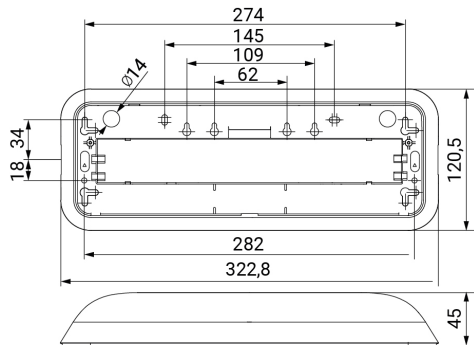

DUNNA

Ficha técnica

Alumbrado de Emergencia

Ref. D-150L

UNE 60598-2-22
230V 50HZ

Alumbrado de Emergencia: DUNNA. Referencia: D-150L, fabricado por Normalux. Lúmenes 140 lm. Autonomía (h) 1h. Modo de funcionamiento: No permanente. Tipo de instalación: Superficie. Fuente de Luz: Led. Batería de: Ni-Cd 3,6V/750mAh. IP: 44. IK: 07. Versión: Estándar. Acabado: Blanco. Carcasa de: PC+ABS Autoextinguible. Voltaje: 230V 50Hz. Dimensiones (mm): 322 x 120 x 45 mm. Manufacturado según la normativa UNE 60598-2-22. Compatible con telemando S-TE.

Dimensiones (mm):

| | |
|------------------------------------|-------------------|
| Lúmenes | 140 lm |
| Temperatura de color (K) | 5700 |
| Fuente de Luz | Led |
| Autonomía (h) | 1h |
| Batería | Ni-Cd 3,6V/750mAh |
| Potencia (W) | 1W |
| Modo de funcionamiento | No permanente |
| Clase | II |
| IP | 44 |
| IK | 07 |
| Temperatura de funcionamiento (°C) | 5 a 35 |
| Telemandable | Sí |

Datos fotométricos: