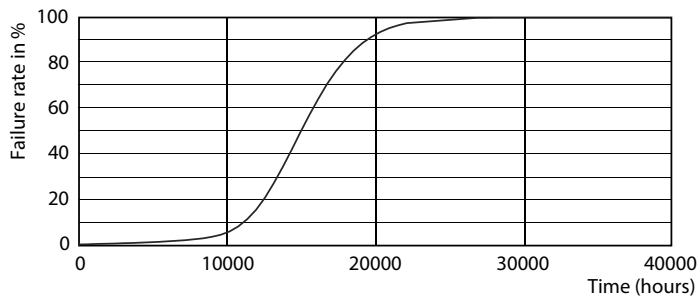

Vida útil

Life Expectancy Diagram - CorePro LEDCandleND 2.2-25W BA35 E14 FRG