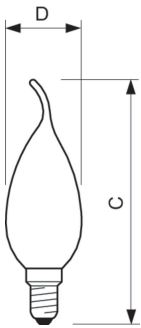

Velas y reflejos metálicos LED CorePro Glass

Hora de inicio (nom.)	0,5 s
Tiempo de encendido hasta alcanzar el 60 % de luz	0,5 s
Factor de potencia (fracción)	0,4
Voltaje (nom.)	220-240 V
Temperatura	
Temperatura máxima (nom.)	36 °C
Controles y regulación	
Regulable	No
Mecánicos y de carcasa	
Acabado de la bombilla	Mate
Forma de la bombilla	BA35
Aprobación y aplicación	
Clase de eficiencia energética	E

Consumo energético kWh/1000 h	3 kWh
Número de registro EPREL	387387
EyeComfort	Sí
Datos de producto	
Nombre de producto del pedido	CorePro LEDCandleND 2.2-25W BA35 E14 FRG
Nombre completo del producto	CorePro LEDCandleND 2.2-25W BA35 E14 FRG
Full EOC	871951434685700
Código de pedido	34685700
Código 12NC	929001345892
Cantidad por paquete	1
EAN/UPC - Producto/Caja	8719514346857
Numerador SAP - Paquetes por caja exterior	10
Embalaje con código EAN/UPC	8719514346864

Plano de dimensiones

Product	D	C
CorePro LEDCandleND 2.2-25W BA35 E14 FRG	35 mm	123 mm