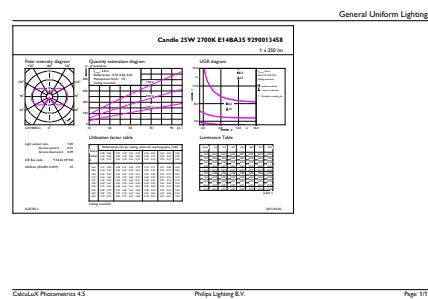

Datos del producto

Información general		Operativos y eléctricos	
Base del casquillo	E14 [E14]	Eficacia luminica (nominal) (nom.)	113,00 lm/W
Vida útil nominal	15.000 hora(s)	Consistencia del color	<6
Ciclo de encendido/apagado	20.000	Índice de reproducción cromática (IRC)	80
Lighting Technology	LED	LLMF al fin de vida útil nominal (nom.)	70 %
Referencia de medición de flujo	Sphere	Valor de parpadeo (PstLM)	1
Marca CE	Sí	Valor de efecto estroboscópico (SVM)	0,4
Conforme con EU RoHS	Sí	Photobiological safety according to EN 62471	RG1
Datos técnicos de la luz		Line Frequency	50 to 60 Hz
Código de color	827 [CCT of 2700K]	Frecuencia de entrada	50 a 60 Hz
Flujo luminoso	250 lm	Consumo de energía	2,2 W
Designación de color	Blanco cálido (WW)	Corriente de lámpara (nom.)	21 mA
Temperatura de color correlacionada (Nom)	2700 K	Equivalente de potencia	25 W

Plano de dimensiones

Product	D	C
CorePro LEDCandleND 2.2-25W BA35 E14 FRG	35 mm	123 mm

Datos fotométricos

Spectral Power Distribution Colour - CorePro LEDCandleND 2.2-25W BA35 E14 FRG

General uniform lighting - CorePro LEDCandleND 2.2-25W BA35 E14 FRG