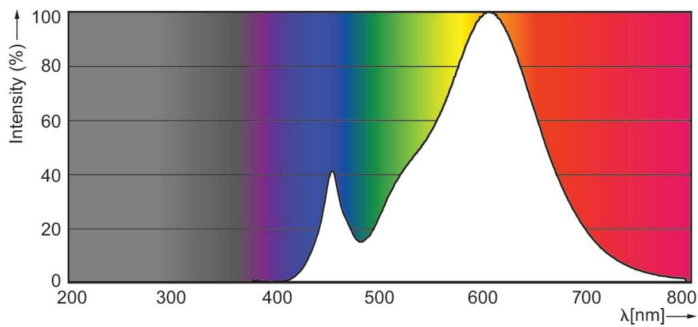

Velas y reflejos metálicos LED CorePro Glass

Hora de inicio (nom.)	0,5 s
Tiempo de encendido hasta alcanzar el 60 % de luz	0,5 s
Factor de potencia (fracción)	0,4
Voltaje (nom.)	220-240 V
Temperatura	
Temperatura máxima (nom.)	36 °C
Controles y regulación	
Regulable	No
Mecánicos y de carcasa	
Acabado de la bombilla	Mate
Forma de la bombilla	BA35
Aprobación y aplicación	
Clase de eficiencia energética	E

Consumo energético kWh/1000 h	3 kWh
Número de registro EPREL	387387
EyeComfort	Sí
Datos de producto	
Nombre de producto del pedido	CorePro LEDCandleND 2.2-25W BA35 E14 FRG
Nombre completo del producto	CorePro LEDCandleND 2.2-25W BA35 E14 FRG
Full EOC	871951434685700
Código de pedido	34685700
Código 12NC	929001345892
Cantidad por paquete	1
EAN/UPC - Producto/Caja	8719514346857
Numerador SAP - Paquetes por caja exterior	10
Embalaje con código EAN/UPC	8719514346864

Plano de dimensiones

Product	D	C
CorePro LEDCandleND 2.2-25W BA35 E14 FRG	35 mm	123 mm

Datos fotométricos

Spectral Power Distribution Colour - CorePro LEDCandleND 2.2-25W BA35 E14 FRG