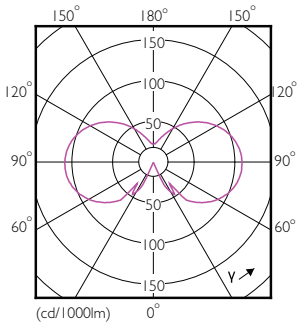

Datos del producto

Información general		Operativos y eléctricos	
Base del casquillo	E14 [E14]	Eficacia luminica (nominal) (nom.)	113,00 lm/W
Vida útil nominal	15.000 hora(s)	Consistencia del color	<6
Ciclo de encendido/apagado	20.000	Índice de reproducción cromática (IRC)	80
Lighting Technology	LED	LLMF al fin de vida útil nominal (nom.)	70 %
Referencia de medición de flujo	Sphere	Valor de parpadeo (PstLM)	1
Marca CE	Sí	Valor de efecto estroboscópico (SVM)	0,4
Conforme con EU RoHS	Sí	Photobiological safety according to EN 62471	RG1
Datos técnicos de la luz		Line Frequency	50 to 60 Hz
Código de color	827 [CCT of 2700K]	Frecuencia de entrada	50 a 60 Hz
Flujo luminoso	250 lm	Consumo de energía	2,2 W
Designación de color	Blanco cálido (WW)	Corriente de lámpara (nom.)	21 mA
Temperatura de color correlacionada (Nom)	2700 K	Equivalente de potencia	25 W

Velas y reflejos metálicos LED CorePro Glass

Hora de inicio (nom.)	0,5 s
Tiempo de encendido hasta alcanzar el 60 % de luz	0,5 s
Factor de potencia (fracción)	0,4
Voltaje (nom.)	220-240 V
Temperatura	
Temperatura máxima (nom.)	36 °C
Controles y regulación	
Regulable	No
Mecánicos y de carcasa	
Acabado de la bombilla	Mate
Forma de la bombilla	BA35
Aprobación y aplicación	
Clase de eficiencia energética	E

Plano de dimensiones

Product	D	C
CorePro LEDCandleND 2.2-25W BA35 E14 FRG	35 mm	123 mm

Datos fotométricos

Spectral Power Distribution Colour - CorePro LEDCandleND 2.2-25W BA35 E14 FRG

General uniform lighting - CorePro LEDCandleND 2.2-25W BA35 E14 FRG

Velas y reflejos metálicos LED CorePro Glass

Datos fotométricos

Light Distribution Diagram - CorePro LEDCandleND 2.2-25W BA35 E14 FRG

Vida útil

Life Expectancy Diagram - CorePro LEDCandleND 2.2-25W BA35 E14 FRG