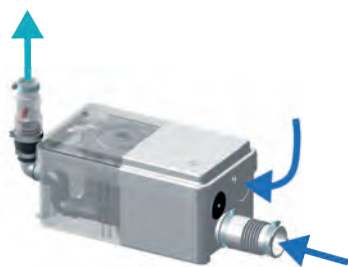

Sanishower

4 m
40 m

BV Cert. 6045364

VENTAJAS DEL PRODUCTO

- Compacto, se puede esconder fácilmente
- Permite crear un pequeño cuarto de ducha en una habitación

CONEXIONES

← Diámetro ext. de evacuación: 22/32 mm

→ Diámetro entradas ext.: 32, 40 mm

MATERIAL SUMINISTRADO

Válvula antirretorno, conectores, filtro de carbón activo para neutralizar los olores.

CURVA DE CAUDAL

Altura de evacuación (m)

Caudal (l/min)

CARACTERÍSTICAS TÉCNICAS

Número de entradas	2
Diámetro entradas ext.	32, 40 mm
Diámetro ext. de evacuación	22/32 mm
Altura mínima del plato de ducha	12 cm
Altura de arranque	65 mm
Temperatura máxima de las aguas entrantes	35°C
Voltaje - Frecuencia	220-240 V - 50-60 Hz
Consumo del motor	250 W
Índice de protección	IP44
Clase eléctrica	I
Nivel sonoro	46 dB(A)
Identificación y logística	
Peso bruto	4,6 kg
Código EAN	3308811598011
Referencia	0101000
PVP (sin IVA)	629 €