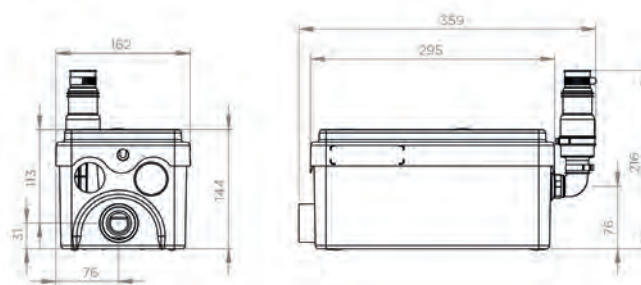

DIMENSIONES