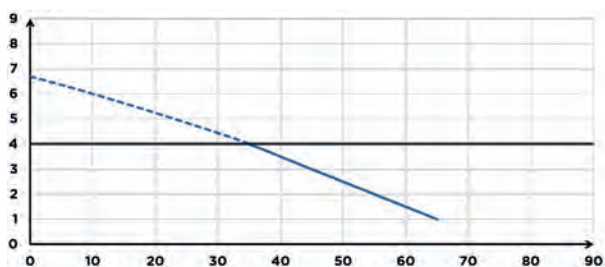

Sanishower

4 m
40 m

BV Cert. 6045364

VENTAJAS DEL PRODUCTO

- Compacto, se puede esconder fácilmente
- Permite crear un pequeño cuarto de ducha en una habitación

CONEXIONES

← Diámetro ext. de evacuación: 22/32 mm

→ Diámetro entradas ext.: 32, 40 mm

MATERIAL SUMINISTRADO

Válvula antirretorno, conectores, filtro de carbón activo para neutralizar los olores.

CURVA DE CAUDAL

Altura de evacuación (m)

Caudal (l/min)

CARACTERÍSTICAS TÉCNICAS

Número de entradas	2
Diámetro entradas ext.	32, 40 mm
Diámetro ext. de evacuación	22/32 mm
Altura mínima del plato de ducha	12 cm
Altura de arranque	65 mm
Temperatura máxima de las aguas entrantes	35°C
Voltaje - Frecuencia	220-240 V - 50-60 Hz
Consumo del motor	250 W
Índice de protección	IP44
Clase eléctrica	I
Nivel sonoro	46 dB(A)
Identificación y logística	
Peso bruto	4,6 kg
Código EAN	3308811598011
Referencia	0101000
PVP (sin IVA)	629 €