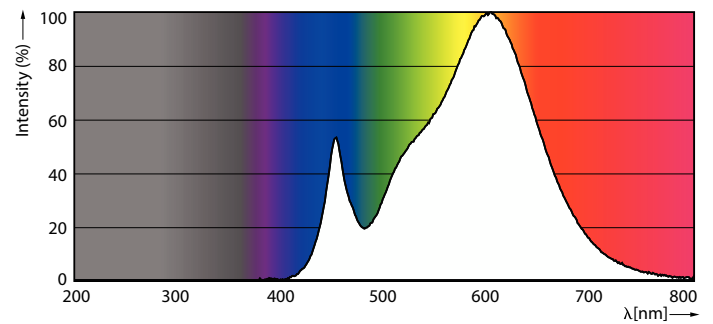

Spectral Power Distribution Colour - CorePro LEDbulb ND 13-100W A60 E27 830