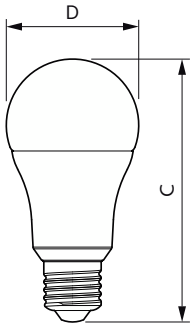

CorePro LEDEstándar

Número de registro EPREL	1365425
EyeComfort	Si
Datos de producto	
Nombre de producto del pedido	CorePro LEDbulb ND 13-100W A60 E27 830
Nombre completo del producto	CorePro LEDbulb ND 13-100W A60 E27 830
Full EOC	872016916917300

Código de pedido	16917300
Código 12NC	929003607608
Cantidad por paquete	1
EAN/UPC - Producto/Caja	8720169169173
Numerador SAP - Paquetes por caja exterior	10
Embalaje con código EAN/UPC	8720169169180

Plano de dimensiones

Product	D	C
CorePro LEDbulb ND 13-100W A60 E27 830	60 mm	120 mm