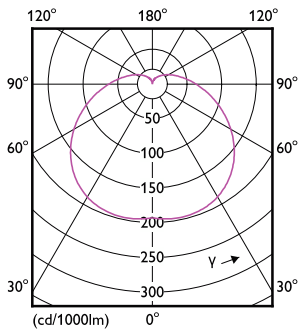

Datos técnicos de la luz	
Código de color	830 [CCT of 3000K]
Ángulo de haz (nom.)	180 °
Flujo luminoso	1.521 lm
Designación de color	Blanco (WH)
Temperatura de color correlacionada (Nom)	3000 K
Eficacia lumínica (nominal) (nom.)	117 lm/W
Consistencia del color	<6
Índice de reproducción cromática (IRC)	80
LLMF al fin de vida útil nominal (nom.)	70 %
Valor de parpadeo (PstLM)	1
Valor de efecto estroboscópico (SVM)	0,4
Photobiological safety according to EN 62471	RG1

Aprobación y aplicación	
Clase de eficiencia energética	E
Consumo energético kWh/1000 h	13 kWh

CorePro LEDEstándar

Número de registro EPREL	1365425
EyeComfort	Si
Datos de producto	
Nombre de producto del pedido	CorePro LEDbulb ND 13-100W A60 E27 830
Nombre completo del producto	CorePro LEDbulb ND 13-100W A60 E27 830
Full EOC	872016916917300

Product	D	C
CorePro LEDbulb ND 13-100W A60 E27 830	60 mm	120 mm

Datos fotométricos

Light Distribution Diagram - CorePro LEDbulb ND 13-100W A60 E27 830

Spectral Power Distribution Colour - CorePro LEDbulb ND 13-100W A60 E27 830