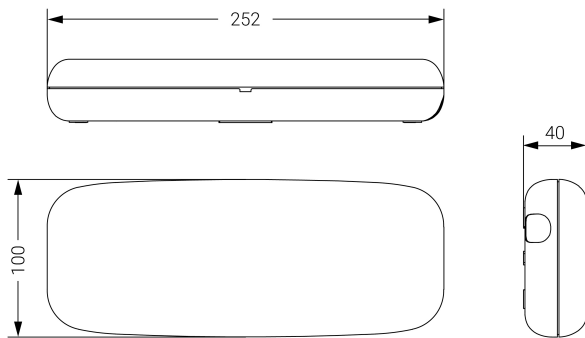

STYLO

Ficha técnica

Alumbrado de Emergencia

Ref. S-150L

UNE 60598-2-22
230V 50/60HZ

Alumbrado de Emergencia: STYLO. Referencia: S-150L, fabricado por Normalux. Lúmenes 160 lm. Autonomía (h) 1h. Modo de funcionamiento: No permanente. Tipo de instalación: Superficie. Fuente de Luz: Led. Batería de: Ni-Cd 3.6V/600mAh. IP: 44. IK: 04. Versión: Estándar. Acabado: Blanco. Carcasa de: PC+ABS Autoextinguible. Voltaje: 230V 50/60Hz. Dimensiones (mm): 252 x 100 x 40 mm. Manufacturado según la normativa UNE 60598-2-22. Compatible con telemando S-TE.

Dimensiones (mm):

Lúmenes	160 lm
Temperatura de color (K)	5700
Fuente de Luz	Led
Autonomía (h)	1h
Batería	Ni-Cd 3.6V/600mAh
Potencia (W)	0,6W
Modo de funcionamiento	No permanente
Clase	II
IP	44
IK	04
Temperatura de funcionamiento (°C)	5 a 35
Telemandable	Sí

Datos fotométricos: