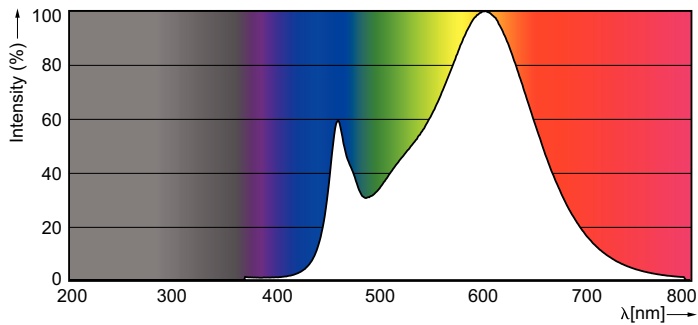

Datos fotométricos

Spectral Power Distribution Colour - CorePro R7S 118mm 14-100W 830 D

General uniform lighting - CorePro R7S 118mm 14-100W 830 D