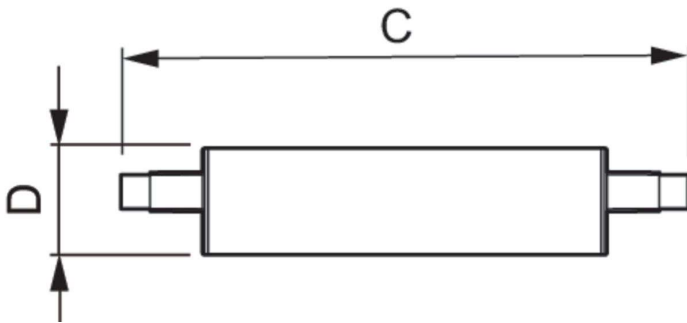

Datos de producto

Nombre de producto del pedido	CorePro R7S 118mm 14-100W 830 D
-------------------------------	---------------------------------

Nombre completo del producto	CorePro LED linear R7S 118mm 14-100W 830 D
Full EOC	871869657879700
Código de pedido	57879700
Código 12NC	929001243702
Cantidad por paquete	1
EAN/UPC - Producto/Caja	8718696578797
Numerador SAP - Paquetes por caja exterior	10
Embalaje con código EAN/UPC	8718696578803

Plano de dimensiones

Product	D	C
CorePro R7S 118mm 14-100W 830 D	29 mm	118 mm

Datos fotométricos

Spectral Power Distribution Colour - CorePro R7S 118mm 14-100W 830 D

General uniform lighting - CorePro R7S 118mm 14-100W 830 D