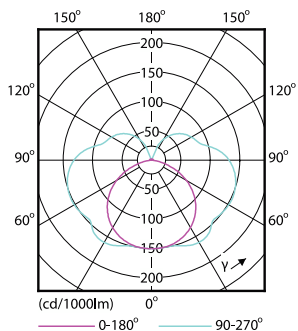

Datos técnicos de la luz	
Código de color	830 [CCT of 3000K]
Flujo luminoso	1.600 lm
Designación de color	Blanco (WH)
Temperatura de color correlacionada (Nom)	3000 K
Eficacia lumínica (nominal) (nom.)	114,29 lm/W
Consistencia del color	<6
Índice de reproducción cromática (IRC)	80
LLMF al fin de vida útil nominal (nom.)	70 %
Valor de parpadeo (PstLM)	1

Plano de dimensiones

Product	D	C
CorePro R7S 118mm 14-100W 830 D	29 mm	118 mm

Datos fotométricos

Spectral Power Distribution Colour - CorePro R7S 118mm 14-100W 830 D

General uniform lighting - CorePro R7S 118mm 14-100W 830 D

CorePro LED lineales R7S

Datos fotométricos

Light Distribution Diagram - CorePro R7S 118mm 14-100W 830 D