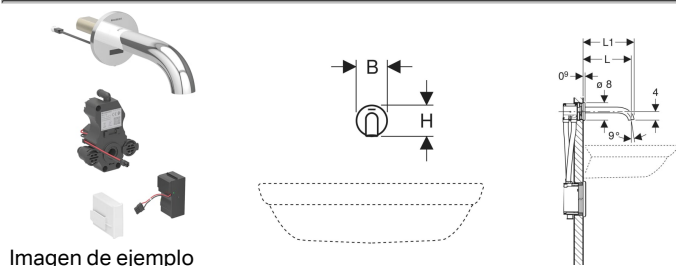

## Grifo electrónico para lavabos Geberit Piave, montaje mural, servicio de red, para caja funcional empotrada

### Aplicaciones

- Para ámbito semipúblico y público
- Para instalación en bastidores para lavabo Geberit, grifo mural electrónico con caja funcional empotrada
- Para la conexión de agua fría y caliente (solo en modelo con mezclador o mezclador termostático)
- Para la conexión de agua fría o agua premezclada (solo en modelos sin mezclador)
- Para la conexión con piletas de acero inoxidable
- Modelo con mezclador o mezclador termostático no adecuado para calentador instantáneo, véase la ficha técnica «Grifo electrónico para lavabos con calentadores eléctricos»
- Para grosores de placa de yeso de 10–50 mm

### Volumen de suministro

- Grifo electrónico para lavabos
- Sensor de infrarrojos con cable de conexión
- Control electrónico
- Unidad funcional

- Programa de ahorro de agua ajustable
- Programa de descarga periódica ajustable
- Duración de la descarga ajustable de forma individual
- Accionamiento de la descarga desactivable
- Con válvula antirretorno integrada
- Unidad funcional con filtros de cesta integrados