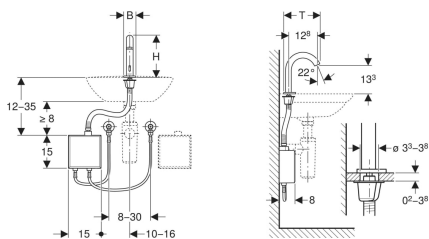

Grifo electrónico para lavabos Geberit Piave, montaje de encimera, servicio de red, con caja funcional vista

Aplicaciones

- Para ámbito semipúblico y público
- Para la instalación en lavabos o encimeras
- Para la conexión de agua fría y caliente (solo en modelo con mezclador o mezclador termostático)
- Para la conexión de agua fría o agua premezclada (solo en modelos sin mezclador)
- Para la conexión con piletas de acero inoxidable
- Modelo con mezclador o mezclador termostático no adecuado para calentador instantáneo, véase la ficha técnica «Grifo electrónico para lavabos con calentadores eléctricos»

Información técnica

Grado de protección	IPX4
Tensión nominal	110–240 V CA
Tensión de funcionamiento	4.5 V CC
Frecuencia de red	50–60 Hz
Longitud del cable	1 m
Presión de funcionamiento	0.5–10 bar
Presión de funcionamiento recomendada con termostato	0.5–5 bar
Presión de funcionamiento recomendada con termostato	50–500 kPa
Diferencia de presión agua fría/agua caliente máx.	1.5 bar
Presión de prueba de agua máx.	16 bar
Presión de prueba aire / gas inerte máx.	3 bar
Temperatura ambiente	1–40 °C
Temperatura de almacenaje	-20 – +70 °C
Temperatura del agua, rango de ajuste con termostato	20–42 °C
Temperatura del agua máx.	60 °C
Temperatura del agua momentánea máx.	90 °C
Caudal a 3 bar	5 l/min
Presión mínima de flujo para caudal calculado	0.5 bar
Descarga periódica, rango de ajuste	1–168 h
Descarga periódica ajustada de fábrica	24 h
Tiempo de descarga intermitente, rango de ajuste	5–200 s
Tiempo de descarga intermitente, ajuste de fábrica	5 s
Material	Latón/plástico