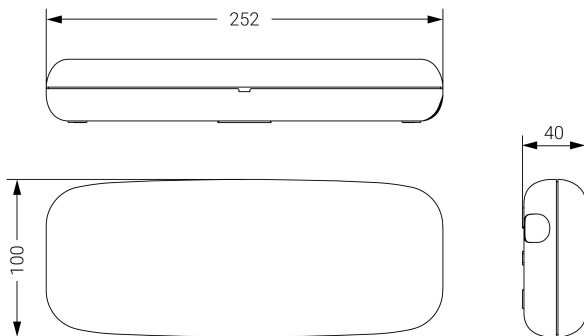

STYLO

Dimensiones (mm):

Datos fotométricos:

Ficha técnica

Alumbrado de Emergencia

Ref. S-200L

UNE 60598-2-22
230V 50/60HZ

Alumbrado de Emergencia: STYLO. Referencia: S-200L, fabricado por Normalux. Lúmenes 195 lm. Autonomía (h) 1h. Modo de funcionamiento: No permanente. Tipo de instalación: Superficie. Fuente de Luz: Led. Batería de: Ni-Cd 3.6V/750mAh. IP: 44. IK: 04. Versión: Estándar. Acabado: Blanco. Carcasa de: PC+ABS Autoextinguible. Voltaje: 230V 50/60Hz. Dimensiones (mm): 252 x 100 x 40 mm. Manufacturado según la normativa UNE 60598-2-22. Compatible con telemando S-TE.

Lúmenes	195 lm
Temperatura de color (K)	5700
Fuente de Luz	Led
Autonomía (h)	1h
Batería	Ni-Cd 3.6V/750mAh
Potencia (W)	1W
Modo de funcionamiento	No permanente
Clase	II
IP	44
IK	04
Temperatura de funcionamiento (°C)	5 a 35
Telemandable	Sí