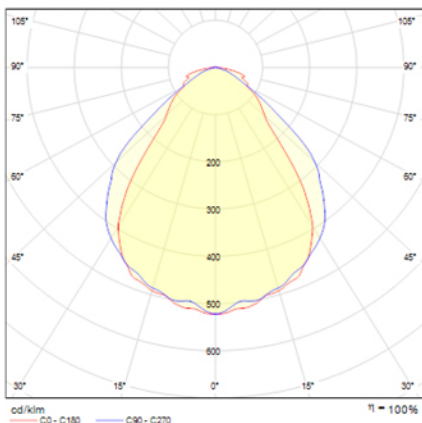

STYLO

Dimensiones (mm):

Datos fotométricos:

Ficha técnica

Alumbrado de Emergencia

Ref. S-200L

UNE 60598-2-22
230V 50/60HZ

Alumbrado de Emergencia: STYLO. Referencia: S-200L, fabricado por Normalux. Lúmenes 195 lm. Autonomía (h) 1h. Modo de funcionamiento: No permanente. Tipo de instalación: Superficie. Fuente de Luz: Led. Batería de: Ni-Cd 3.6V/750mAh. IP: 44. IK: 04. Versión: Estándar. Acabado: Blanco. Carcasa de: PC+ABS Autoextinguible. Voltaje: 230V 50/60Hz. Dimensiones (mm): 252 x 100 x 40 mm. Manufacturado según la normativa UNE 60598-2-22. Compatible con telemando S-TE.