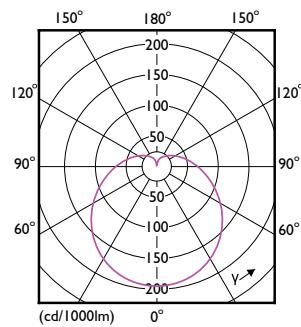

Datos del producto

Información general	
Base del casquillo	E27
Vida útil nominal	15.000 hora(s)
Ciclo de encendido/apagado	50.000
Lighting Technology	LED
Referencia de medición de flujo	Sphere
Marca CE	Sí
Conforme con EU RoHS	Sí
Datos técnicos de la luz	
Código de color	840 [CCT of 4000K]
Ángulo de haz (nom.)	180 °
Flujo luminoso	806 lm
Designación de color	Blanco frío (CW)
Temperatura de color correlacionada (Nom)	4000 K
Eficacia lumínica (nominal) (nom.)	100 lm/W
Consistencia del color	<6
Índice de reproducción cromática (IRC)	80
LLMF al fin de vida útil nominal (nom.)	70 %
Valor de parpadeo (PstLM)	1
Valor de efecto estroboscópico (SVM)	0,4
Photobiological safety according to EN 62471	RG1
Operativos y eléctricos	
Line Frequency	50 to 60 Hz

Frecuencia de entrada	50 a 60 Hz
Consumo de energía	8 W
Corriente de lámpara (nom.)	46 mA
Equivalente de potencia	60 W
Hora de inicio (nom.)	0,5 s
Tiempo de encendido hasta alcanzar el 60 % de luz	0,5 s
Factor de potencia (fracción)	0.54
Voltaje (nom.)	220-240 V
Temperatura	
Rango de temperatura ambiente	-20 °C a 45 °C
Temperatura máxima (nom.)	75 °C
Controles y regulación	
Regulable	No
Mecánicos y de carcasa	
Acabado de la bombilla	Mate
Material de bombilla	Plástico
Forma de la bombilla	A60 [A 60 mm]
Aprobación y aplicación	
Clase de eficiencia energética	F
Consumo energético kWh/1000 h	8 kWh

Product	D	C
CorePro LEDbulb ND 8-60W A60 E27 840	60 mm	108 mm

Datos fotométricos

Spectral Power Distribution Colour - CorePro LEDbulb ND 8-60W A60 E27 840

Light Distribution Diagram - CorePro LEDbulb ND 8-60W A60 E27 840