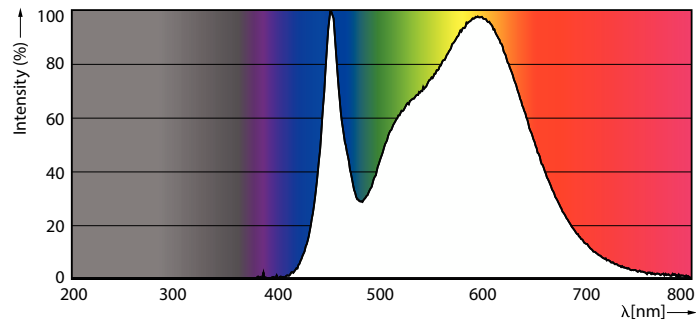

Datos fotométricos

Spectral Power Distribution Colour - CorePro LEDbulb ND 8-60W A60 E27 840