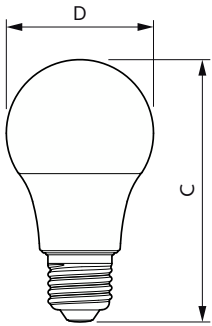

Datos del producto

Información general	
Base del casquillo	E27
Vida útil nominal	15.000 hora(s)
Ciclo de encendido/apagado	50.000
Lighting Technology	LED
Referencia de medición de flujo	Sphere
Marca CE	Sí
Conforme con EU RoHS	Sí
Datos técnicos de la luz	
Código de color	840 [CCT of 4000K]
Ángulo de haz (nom.)	180 °
Flujo luminoso	806 lm
Designación de color	Blanco frío (CW)
Temperatura de color correlacionada (Nom)	4000 K
Eficacia lumínica (nominal) (nom.)	100 lm/W
Consistencia del color	<6
Índice de reproducción cromática (IRC)	80
LLMF al fin de vida útil nominal (nom.)	70 %
Valor de parpadeo (PstLM)	1
Valor de efecto estroboscópico (SVM)	0,4
Photobiological safety according to EN 62471	RG1
Operativos y eléctricos	
Line Frequency	50 to 60 Hz

Frecuencia de entrada	50 a 60 Hz
Consumo de energía	8 W
Corriente de lámpara (nom.)	46 mA
Equivalente de potencia	60 W
Hora de inicio (nom.)	0,5 s
Tiempo de encendido hasta alcanzar el 60 % de luz	0,5 s
Factor de potencia (fracción)	0.54
Voltaje (nom.)	220-240 V
Temperatura	
Rango de temperatura ambiente	-20 °C a 45 °C
Temperatura máxima (nom.)	75 °C
Controles y regulación	
Regulable	No
Mecánicos y de carcasa	
Acabado de la bombilla	Mate
Material de bombilla	Plástico
Forma de la bombilla	A60 [A 60 mm]
Aprobación y aplicación	
Clase de eficiencia energética	F
Consumo energético kWh/1000 h	8 kWh

Product	D	C
CorePro LEDbulb ND 8-60W A60 E27 840	60 mm	108 mm

Datos fotométricos

Spectral Power Distribution Colour - CorePro LEDbulb ND 8-60W A60 E27 840

Light Distribution Diagram - CorePro LEDbulb ND 8-60W A60 E27 840