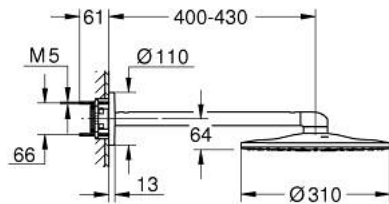

26 475 DL0 RAINSHOWER SMARTACTIVE 310 CONJUNTO DE DUCHA MURAL 430 MM, 2 CHORROS

DESCRIPCIÓN DEL PRODUCTO

- Color: Brushed warm sunset (Cobre cepillado)
- Compuesto por:
- Ducha mural Rainshower SmartActive 310
- 2 chorros:
- GROHE PureRain, ActiveRain
- Brazo de ducha mural 430 mm
- GROHE DreamSpray distribución perfecta del agua por todo el cabezal
- GROHE Long-Life acabado duradero
- Sistema antical SpeedClean
- Conducto interno del agua protegido para mayor durabilidad
- Necesaria parte empotrable 26 484

26 475 DL0 RAINSHOWER SMARTACTIVE 310 CONJUNTO DE DUCHA MURAL 430 MM, 2 CHORROS