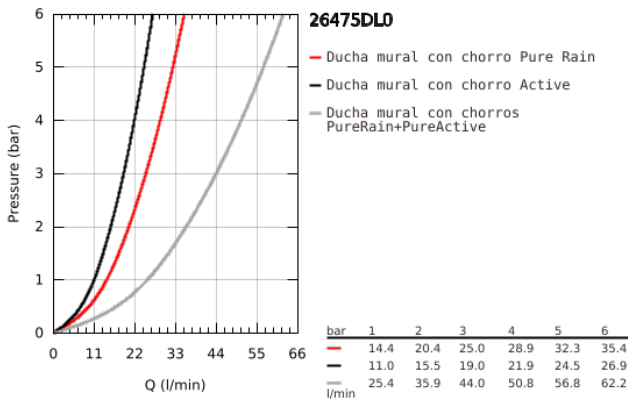

26 475 DL0 RAINSHOWER SMARTACTIVE 310 CONJUNTO DE DUCHA MURAL 430 MM, 2 CHORROS

DESCRIPCIÓN DEL PRODUCTO

- Color: Brushed warm sunset (Cobre cepillado)
- Compuesto por:
- Ducha mural Rainshower SmartActive 310
- 2 chorros:
- GROHE PureRain, ActiveRain
- Brazo de ducha mural 430 mm
- GROHE DreamSpray distribución perfecta del agua por todo el cabezal
- GROHE Long-Life acabado duradero
- Sistema antical SpeedClean
- Conducto interno del agua protegido para mayor durabilidad
- Necesaria parte empotrable 26 484

26 475 DL0 RAINSHOWER SMARTACTIVE 310 CONJUNTO DE DUCHA MURAL 430 MM, 2 CHORROS