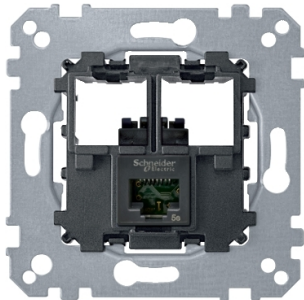

## Mecanismo de conector RJ45 Cat.5 UTP compatible con la gama Elegance y Dlife

MTN4575-0001