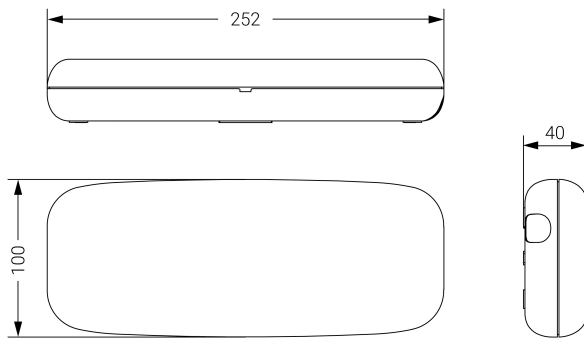

STYLO

Ficha técnica

Alumbrado de Emergencia

Ref. S-60L

UNE 60598-2-22
230V 50/60HZ

Alumbrado de Emergencia: STYLO. Referencia: S-60L, fabricado por Normalux. Lúmenes 70 lm. Autonomía (h) 1h. Modo de funcionamiento: No permanente. Tipo de instalación: Superficie. Fuente de Luz: Led. Batería de: Ni-Cd 3.6V/300mAh. IP: 44. IK: 04. Versión: Estándar. Acabado: Blanco. Carcasa de: PC+ABS Autoextinguible. Voltaje: 230V 50/60Hz. Dimensiones (mm): 252 x 100 x 40 mm. Manufacturado según la normativa UNE 60598-2-22. Compatible con telemando S-TE.

Dimensiones (mm):

Lúmenes	70 lm
Temperatura de color (K)	5700
Fuente de Luz	Led
Autonomía (h)	1h
Batería	Ni-Cd 3.6V/300mAh
Potencia (W)	0,4W
Modo de funcionamiento	No permanente
Clase	II
IP	44
IK	04
Temperatura de funcionamiento (°C)	5 a 35
Telemandable	Sí

Datos fotométricos: