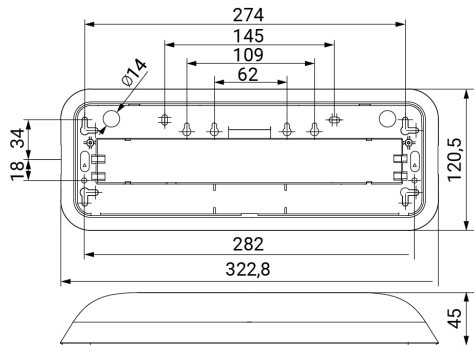

DUNNA

Ficha técnica

Alumbrado de Emergencia

Ref. D-200L

UNE 60598-2-22
230V 50HZ

Alumbrado de Emergencia: DUNNA. Referencia: D-200L, fabricado por Normalux. Lúmenes 200 lm. Autonomía (h) 1h. Modo de funcionamiento: No permanente. Tipo de instalación: Superficie. Fuente de Luz: Led. Batería de: Ni-Cd 3.6V/750mAh. IP: 44. IK: 07. Versión: Estándar. Acabado: Blanco. Carcasa de: PC+ABS Autoextinguible. Voltaje: 230V 50Hz. Dimensiones (mm): 322 x 120 x 45 mm. Manufacturado según la normativa UNE 60598-2-22. Compatible con telemando S-TE.

Dimensiones (mm):

Lúmenes	200 lm
Temperatura de color (K)	5700
Fuente de Luz	Led
Autonomía (h)	1h
Batería	Ni-Cd 3.6V/750mAh
Potencia (W)	1W
Modo de funcionamiento	No permanente
Clase	II
IP	44
IK	07
Temperatura de funcionamiento (°C)	5 a 35
Telemandable	Sí

Datos fotométricos: