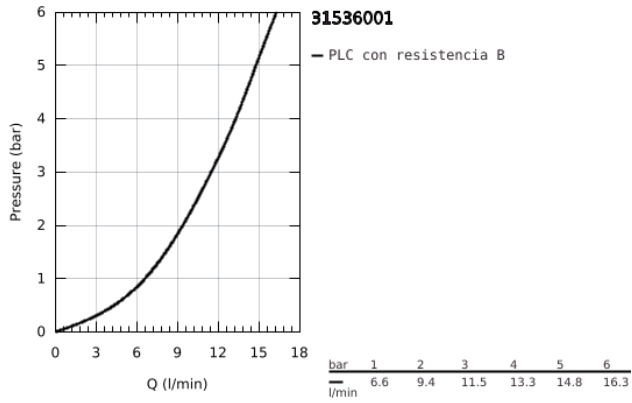

31 536 001 BAUCURVE MONOMANDO DE FREGADERO 1/2"

DESCRIPCIÓN DEL PRODUCTO

- Color: Cromo
- Caño alto
- GROHE Long-Life acabado duradero
- GROHE Cartucho de discos cerámicos Long-Life de 28 mm
- Aisla los conductos de agua internos, sin plomo y sin níquel.
- Caño con mousseur integrado
- Caño tubular giratorio
- Giratorio 360°
- Con conexiones flexibles
- Set de fijación metálico
- Caudal máximo a 3 bar: 11.5 l/min

31 536 001 **BAUCURVE MONOMANDO DE FREGADERO 1/2"**

31 536 001 BAUCURVE MONOMANDO DE FREGADERO 1/2"

PIEZAS DE REPUESTO, abril 2022 – ahora

- 1: Cartucho (Número de pedido 46963000)
- 2: Mousseur completo (Número de pedido 13967000)
- 3: Set fijación M 30 x 1,5 (Número de pedido 48384000)
- 4: Clip fijación caño (Número de pedido 4826600M)
- 5: Triángulo estabilizador (Número de pedido 05334000)