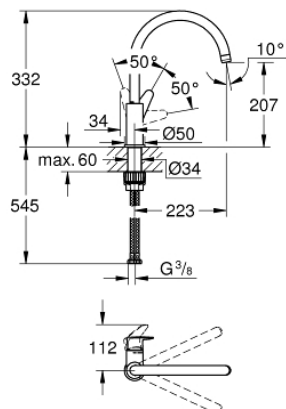

31 536 001 BAUCURVE MONOMANDO DE FREGADERO 1/2"

DESCRIPCIÓN DEL PRODUCTO

- Color: Cromo
- Caño alto
- GROHE Long-Life acabado duradero
- GROHE Cartucho de discos cerámicos Long-Life de 28 mm
- Aisla los conductos de agua internos, sin plomo y sin níquel.
- Caño con mousseur integrado
- Caño tubular giratorio
- Giratorio 360°
- Con conexiones flexibles
- Set de fijación metálico
- Caudal máximo a 3 bar: 11.5 l/min

31 536 001 **BAUCURVE MONOMANDO DE FREGADERO 1/2"**

31 536 001 BAUCURVE MONOMANDO DE FREGADERO 1/2"

PIEZAS DE REPUESTO, abril 2022 – ahora

- 1: Cartucho (Número de pedido 46963000)
- 2: Mousseur completo (Número de pedido 13967000)
- 3: Set fijación M 30 x 1,5 (Número de pedido 48384000)
- 4: Clip fijación caño (Número de pedido 4826600M)
- 5: Triángulo estabilizador (Número de pedido 05334000)