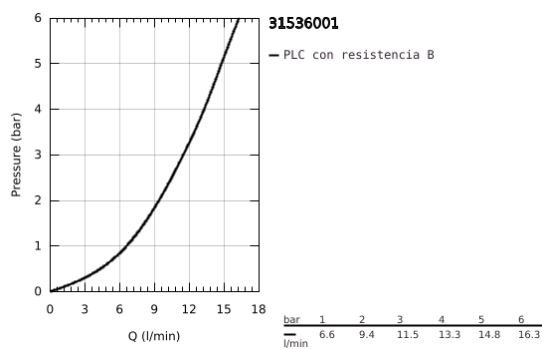

31 536 001 BAUCURVE MONOMANDO DE FREGADERO 1/2"

DESCRIPCIÓN DEL PRODUCTO

- Color: Cromo
- Caño alto
- GROHE Long-Life acabado duradero
- GROHE Cartucho de discos cerámicos Long-Life de 28 mm
- Aisla los conductos de agua internos, sin plomo y sin níquel.
- Caño con mousseur integrado
- Caño tubular giratorio
- Giratorio 360°
- Con conexiones flexibles
- Set de fijación metálico
- Caudal máximo a 3 bar: 11.5 l/min

31 536 001 **BAUCURVE MONOMANDO DE FREGADERO 1/2"**

31 536 001 BAUCURVE MONOMANDO DE FREGADERO 1/2"

PIEZAS DE REPUESTO, abril 2022 – ahora

- 1: Cartucho (Número de pedido 46963000)
- 2: Mousseur completo (Número de pedido 13967000)
- 3: Set fijación M 30 x 1,5 (Número de pedido 48384000)
- 4: Clip fijación caño (Número de pedido 4826600M)
- 5: Triángulo estabilizador (Número de pedido 05334000)