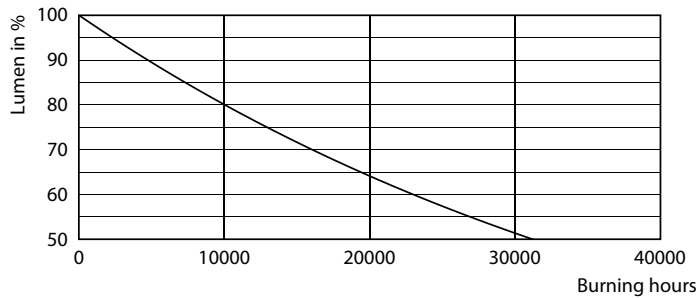

Vida útil

Lumen Maintenance Diagram - CoreProLED linearD 17.5-150W R7S 118 830