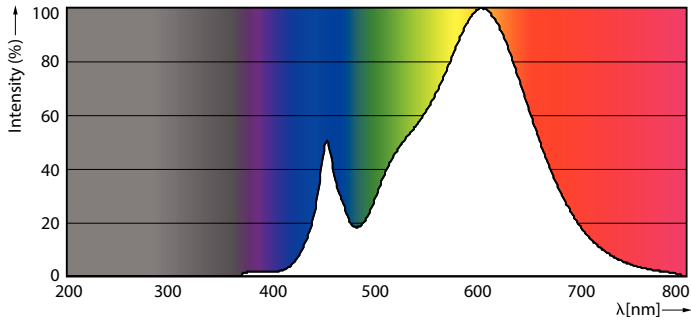

CorePro LED lineales R7S

Datos fotométricos

Spectral Power Distribution Colour - CoreProLED linearD 17.5-150W R7S 118 830