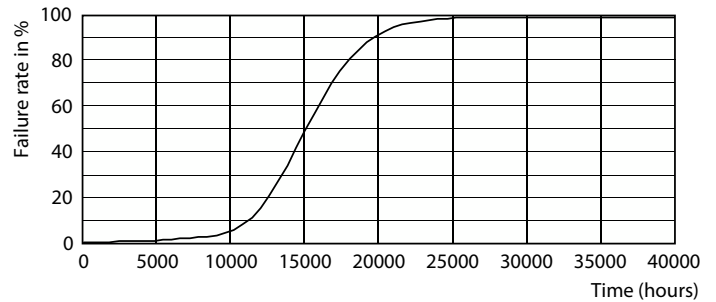

Datos técnicos de la luz	
Código de color	830 [CCT of 3000K]
Flujo luminoso	2.460 lm
Designación de color	Blanco (WH)
Temperatura de color correlacionada (Nom)	3000 K
Eficacia lumínica (nominal) (nom.)	140,00 lm/W
Consistencia del color	<6
Índice de reproducción cromática (IRC)	80
LLMF al fin de vida útil nominal (nom.)	70 %
Valor de parpadeo (PstLM)	1
Valor de efecto estroboscópico (SVM)	0,4

CorePro LED lineales R7S

Datos fotométricos

Spectral Power Distribution Colour - CoreProLED linearD 17.5-150W R7S 118 830

Vida útil

Lumen Maintenance Diagram - CoreProLED linearD 17.5-150W R7S 118 830

Life Expectancy Diagram - CoreProLED linearD 17.5-150W R7S 118 830