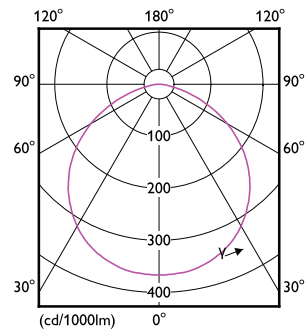

Datos técnicos de la luz	
Código de color	830 [CCT of 3000K]
Flujo luminoso	2.460 lm
Designación de color	Blanco (WH)
Temperatura de color correlacionada (Nom)	3000 K
Eficacia lumínica (nominal) (nom.)	140,00 lm/W
Consistencia del color	<6
Índice de reproducción cromática (IRC)	80
LLMF al fin de vida útil nominal (nom.)	70 %
Valor de parpadeo (PstLM)	1
Valor de efecto estroboscópico (SVM)	0,4

Plano de dimensiones

Product	D	C
CoreProLED linearD 17.5-150W R7S 118 830	42 mm	118 mm

Datos fotométricos

General uniform lighting - CoreProLED linearD 17.5-150W R7S 118 830

Light Distribution Diagram - CoreProLED linearD 17.5-150W R7S 118 830