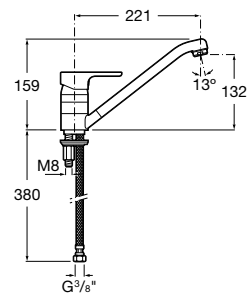

Evershine®

SoftTurn®