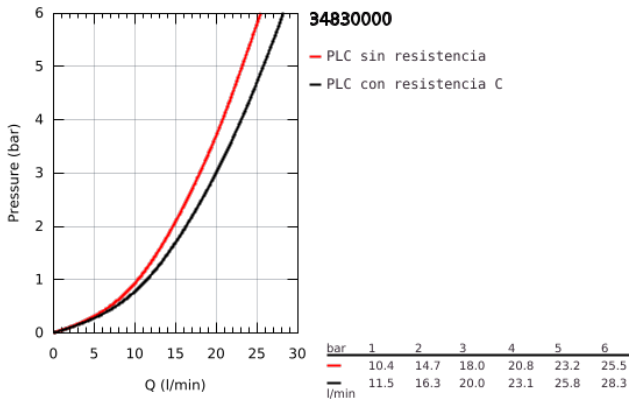

34 830 000 GROHTHERM 1000 PERFORMANCE TERMOSTATO PARA BAÑO Y DUCHA 1/2"

DESCRIPCIÓN DEL PRODUCTO

- Color: Cromo
- GROHE CoolTouch Aislamiento térmico
- GROHE Long-Life acabado duradero
- GROHE SafeStop Tope de seguridad a 38°C
- GROHE SafeStop Plus limitador de temperatura opcional a 43°C incluido
- GROHE TurboStat Cartucho compacto con termoelemento de cera
- Mandos GROHE ProGrip con superficie antideslizante
- Llave incorporada
- Mando AquaDimmer Eco con múltiple función:
- Botón GROHE EcoButton integrado (botón de ahorro de agua)
- Regulador de caudal
- Inversor: baño/ducha
- Toma inferior para flexo G 1/2"
- Aireador tipo «Mousseur»
- Válvulas anti-retorno
- Filtros colectores de suciedad
- Racores en S
- Rosetón metálico
- Tecnología GROHE Water Saving ahorro de agua con el máximo bienestar
- Edición Profesional