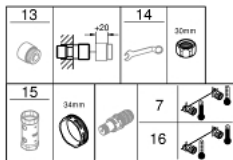

34 830 000 GROHTHERM 1000 PERFORMANCE TERMOSTATO PARA BAÑO Y DUCHA 1/2"

PIEZAS DE REPUESTO, agosto 2020 – ahora

- 1: Volante regulador de caudal (Número de pedido 49162000)
 - 2: Juego tope volante (Número de pedido 47977000)
 - 3: Aquadimmer (Número de pedido 12433000)
 - 4: Paso del agua (Número de pedido 47751000)
 - 5: Volante regulador de caudal (Número de pedido 49160000)
 - 6: Anillo de fijación (Número de pedido 47743000)
 - 7: Termoelemento de 1/2" (Número de pedido 47439000)
 - 8: Mousseur (Número de pedido 47975000)
 - 9: Mousseur completo (Número de pedido 13952000)
 - 10: Racor con Válvula anti-retorno (Número de pedido 08565000)
 - 11: Racor con Válvula anti-retorno (Número de pedido 47189000)
 - 11.1: Filtro colector de suciedad (Número de pedido 0726400M)
 - 11.2: Racor con Válvula anti-retorno (Número de pedido 08565000)
 - 11.3: Junta tórica (Número de pedido 0305500M)
 - 12: Racor en S (Número de pedido 12662000)
 - 13: Juego de 2 prolongaciones para racores
Longitud: 20 mm. (Número de pedido 0713000M)*
 - 14: Llave para tuercas 3/4" (Número de pedido 19377000)*
 - 15: Llave para desmontaje (Número de pedido 19332000)*
 - 16: Cartucho GROHE TurboStat 1/2" (Número de pedido 47175000)*
- *Accesorios especiales