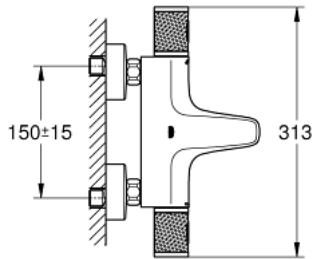

34 830 000 GROHTHERM 1000 PERFORMANCE TERMOSTATO PARA BAÑO Y DUCHA 1/2"

DESCRIPCIÓN DEL PRODUCTO

- Color: Cromo
- GROHE CoolTouch Aislamiento térmico
- GROHE Long-Life acabado duradero
- GROHE SafeStop Tope de seguridad a 38°C
- GROHE SafeStop Plus limitador de temperatura opcional a 43°C incluido
- GROHE TurboStat Cartucho compacto con termoelemento de cera
- Mandos GROHE ProGrip con superficie antideslizante
- Llave incorporada
- Mando AquaDimmer Eco con múltiple función:
- Botón GROHE EcoButton integrado (botón de ahorro de agua)
- Regulador de caudal
- Inversor: baño/ducha
- Toma inferior para flexo G 1/2"
- Aireador tipo «Mousseur»
- Válvulas anti-retorno
- Filtros colectores de suciedad
- Racores en S
- Rosetón metálico
- Tecnología GROHE Water Saving ahorro de agua con el máximo bienestar
- Edición Profesional