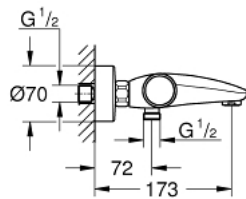

34 830 000 GROHTHERM 1000 PERFORMANCE TERMOSTATO PARA BAÑO Y DUCHA 1/2"

DESCRIPCIÓN DEL PRODUCTO

- Color: Cromo
- GROHE CoolTouch Aislamiento térmico
- GROHE Long-Life acabado duradero
- GROHE SafeStop Tope de seguridad a 38°C
- GROHE SafeStop Plus limitador de temperatura opcional a 43°C incluido
- GROHE TurboStat Cartucho compacto con termoelemento de cera
- Mandos GROHE ProGrip con superficie antideslizante
- Llave incorporada
- Mando AquaDimmer Eco con múltiple función:
- Botón GROHE EcoButton integrado (botón de ahorro de agua)
- Regulador de caudal
- Inversor: baño/ducha
- Toma inferior para flexo G 1/2"
- Aireador tipo «Mousseur»
- Válvulas anti-retorno
- Filtros colectores de suciedad
- Racores en S
- Rosetón metálico
- Tecnología GROHE Water Saving ahorro de agua con el máximo bienestar
- Edición Profesional