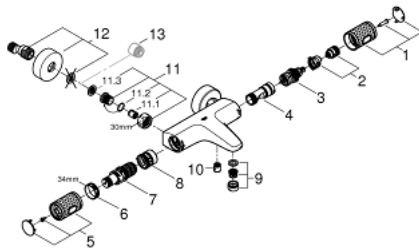

34 830 000 GROHTHERM 1000 PERFORMANCE TERMOSTATO PARA BAÑO Y DUCHA 1/2"

PIEZAS DE REPUESTO, agosto 2020 – ahora

- 1: Volante regulador de caudal (Número de pedido 49162000)
 - 2: Juego tope volante (Número de pedido 47977000)
 - 3: Aquadimmer (Número de pedido 12433000)
 - 4: Paso del agua (Número de pedido 47751000)
 - 5: Volante regulador de caudal (Número de pedido 49160000)
 - 6: Anillo de fijación (Número de pedido 47743000)
 - 7: Termoelemento de 1/2" (Número de pedido 47439000)
 - 8: Mousseur (Número de pedido 47975000)
 - 9: Mousseur completo (Número de pedido 13952000)
 - 10: Racor con Válvula anti-retorno (Número de pedido 08565000)
 - 11: Racor con Válvula anti-retorno (Número de pedido 47189000)
 - 11.1: Filtro colector de suciedad (Número de pedido 0726400M)
 - 11.2: Racor con Válvula anti-retorno (Número de pedido 08565000)
 - 11.3: Junta tórica (Número de pedido 0305500M)
 - 12: Racor en S (Número de pedido 12662000)
 - 13: Juego de 2 prolongaciones para racores
Longitud: 20 mm. (Número de pedido 0713000M)*
 - 14: Llave para tuercas 3/4" (Número de pedido 19377000)*
 - 15: Llave para desmontaje (Número de pedido 19332000)*
 - 16: Cartucho GROHE TurboStat 1/2" (Número de pedido 47175000)*
- *Accesorios especiales