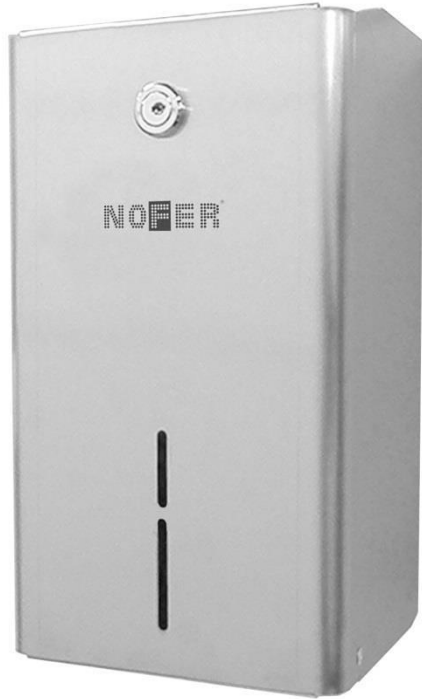

Dispensador papel mini mecha

- Dispensador de papel toalla mini mecha.
- Para adosar a pared.
- Carga frontal abatible. Equipado con cierre y llave de seguridad.
- Visor de contenido en el frontal.
- Durabilidad y resistencia a la corrosión.
- Acero inoxidable acabado satinado. También disponible en acabado brillo (NOFER 04098.MINI.B).

COMPONENTES Y CARACTERÍSTICAS TÉCNICAS

- Carcasa de acero inoxidable AISI 304 acabado satinado.
- Dimensiones: 260 alto x 148 ancho x 137 fondo (mm).
- Consumible: bobina de papel mini mecha. NOFER 06005.
- Mantenimiento: el acero inoxidable requiere mantenimiento ya que la suciedad con el tiempo puede llegar a dañar el cromo (Cr) que contiene el acero inoxidable. Recomendamos una limpieza mensual con un producto especializado para acero inoxidable.

TEXTO SUGERIDO PARA PRESCRIPCIÓN

Dispensador de papel mecha NOFER, de acero inoxidable para adosar a pared. Con frontal abatible, visor de contenido y llave de seguridad. Dimensiones: 260 alto x 148 ancho x 137 fondo (mm).