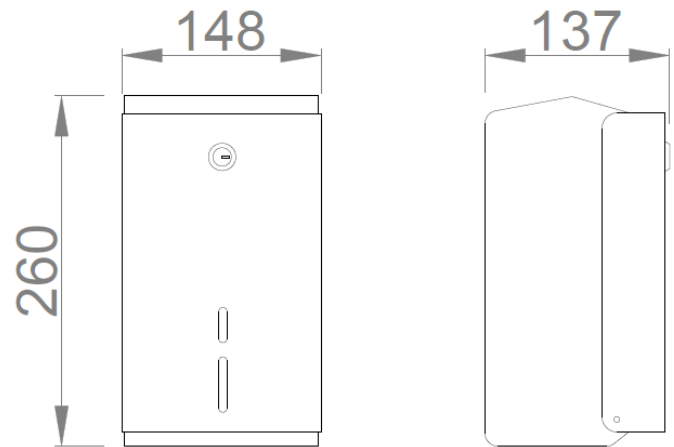

Dispensador papel mini mecha

- Dispensador de papel toalla mini mecha.
- Para adosar a pared.
- Carga frontal abatible. Equipado con cierre y llave de seguridad.
- Visor de contenido en el frontal.
- Durabilidad y resistencia a la corrosión.
- Acero inoxidable acabado satinado. También disponible en acabado brillo (NOFER 04098.MINI.B).

COMPONENTES Y CARACTERÍSTICAS TÉCNICAS

- Carcasa de acero inoxidable AISI 304 acabado satinado.
- Dimensiones: 260 alto x 148 ancho x 137 fondo (mm).
- Consumible: bobina de papel mini mecha. NOFER 06005.
- Mantenimiento: el acero inoxidable requiere mantenimiento ya que la suciedad con el tiempo puede llegar a dañar el cromo (Cr) que contiene el acero inoxidable. Recomendamos una limpieza mensual con un producto especializado para acero inoxidable.

TEXTO SUGERIDO PARA PRESCRIPCIÓN

Dispensador de papel mecha NOFER, de acero inoxidable para adosar a pared. Con frontal abatible, visor de contenido y llave de seguridad. Dimensiones: 260 alto x 148 ancho x 137 fondo (mm).

ESQUEMA DIMENSIONAL

DIMENSIONES EN mm

NOFER S.L.
 Avenida de la fama, 118
 08940 · Cornellà de Llobregat (Barcelona)
 Tel +34 934 742 423 · Fax +34 934 743 548
 nofer@nofer.com · www.nofer.com

Productos Relacionados