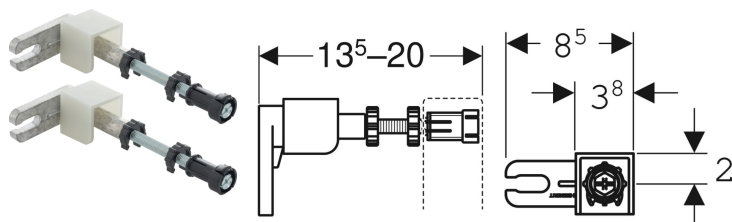

Juego de anclaje de pared Geberit Duofix para montaje individual

Imagen de ejemplo

Aplicaciones

- Para la fijación de bastidores de montaje Geberit Duofix delante de paredes ligeras o paredes de obra

Propiedades

- Regulación de profundidad continua desde el frente, con ajuste rápido

Volumen de suministro

- Juego de 2 piezas

- Varilla roscada M10, galvanizada

Información técnica

Material | Fundición inyectada de zinc/acero/plástico