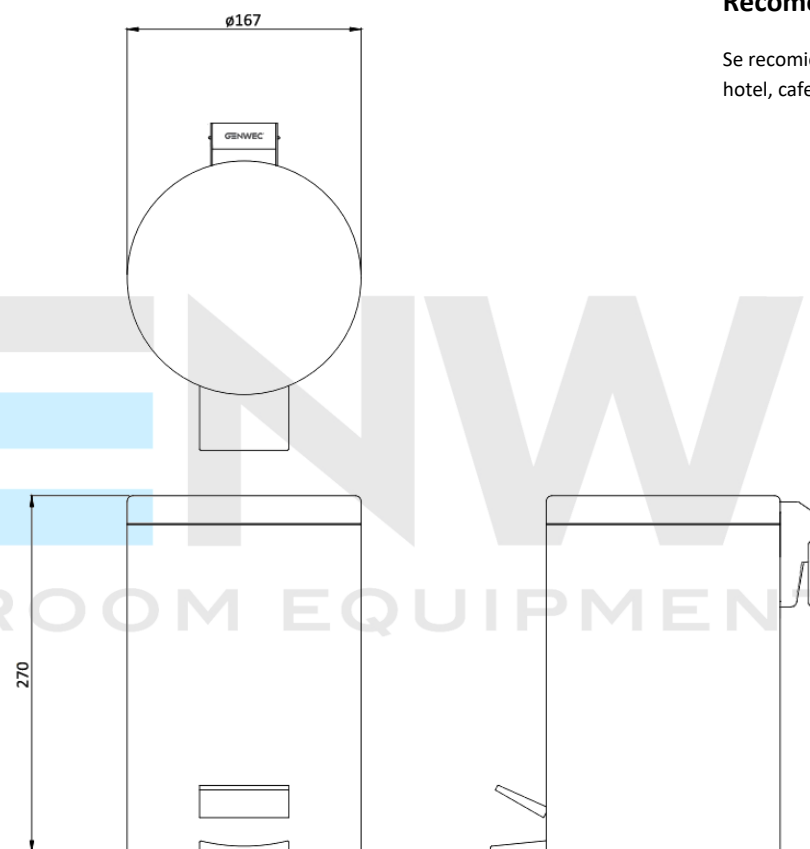

Recomendaciones de Instalación.

Se recomienda su instalación a suelo en espacios públicos, tales como baños de hotel, cafeterías, etc...

Limpieza: Se recomienda un paño de algodón ligeramente humedecido en una solución jabonosa, a continuación, secar. No use ningún limpiador químico fuerte o agentes de limpieza que puedan ser nocivos para los niños.