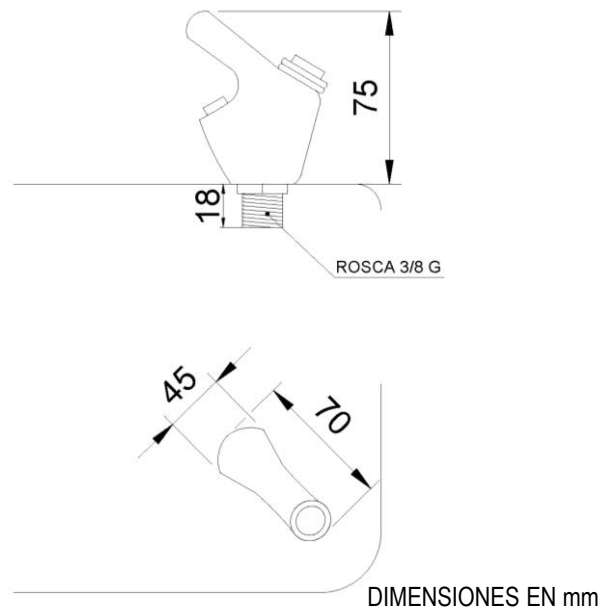

Grifo surtidor

- Grifo surtidor para fuente.
- Accionamiento mediante botón pulsador.
- Adecuado para colectividades y zonas públicas interiores.

COMPONENTES Y CARACTERÍSTICAS TÉCNICAS

- Fabricado de latón cromado.
- Dimensiones: 75 alto x 45 ancho x 70 fondo (mm).
- Conexión Ø 3/8".

TEXTO SUGERIDO PARA PRESCRIPCIÓN

Grifo surtidor NOFER de latón cromado con pulsador.
Dimensiones: 75 alto x 45 ancho x 70 fondo (mm). Conexión Ø3/8".

ESQUEMA DIMENSIONAL

NOFER S.L.
Avenida de la fama, 118
08940 · Cornellà de Llobregat (Barcelona)
Tel +34 934 742 423 · Fax +34 934 743 548
nofer@nofer.com · www.nofer.com

**Productos
Relacionados**

10002

10080

10023

10023

10023

10023