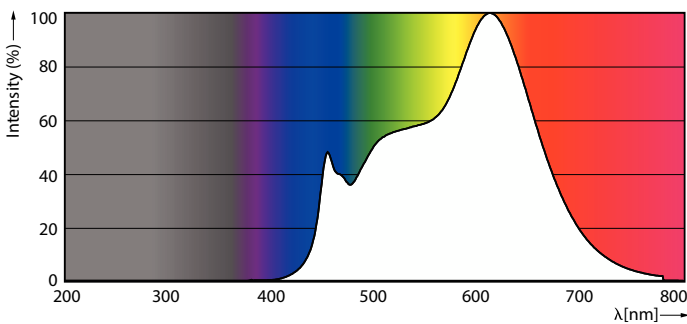

Datos técnicos de la luz	
Código de color	930 [CCT of 3000K]
Ángulo de haz (nom.)	40 °
Flujo luminoso	515 lm
Intensidad luminosa (nom.)	1.000 cd
Designación de color	Blanco (WH)
Temperatura de color correlacionada (Nom)	3000 K
Eficacia lumínica (nominal) (nom.)	85 lm/W
Consistencia del color	<6
Índice de reproducción cromática (IRC)	90
LLMF al fin de vida útil nominal (nom.)	70 %

## Datos fotométricos

Spectral Power Distribution Colour - MAS LEDspot VLE D 6-50W 930 PAR20 40D

Light Distribution Diagram - MAS LEDspot VLE D 6-50W 930 PAR20 40D