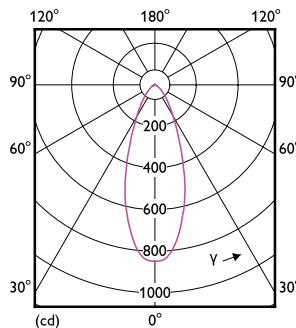

## Plano de dimensiones

Product	D	C
MAS LEDspot VLE D 6-50W 930 PAR20 40D	65 mm	85 mm

## Datos fotométricos

Spectral Power Distribution Colour - MAS LEDspot VLE D 6-50W 930 PAR20 40D

Light Distribution Diagram - MAS LEDspot VLE D 6-50W 930 PAR20 40D