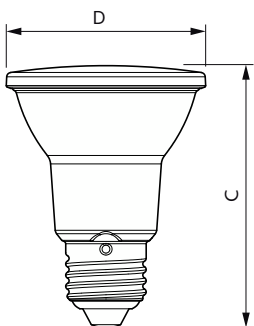

MASTER VALUE LEDspot PAR

Temperatura

Temperatura máxima (nom.)	80 °C

Controles y regulación

Regulable	Solo con reguladores específicos

Mecánicos y de carcasa

Acabado de la bombilla	Transparente
Forma de la bombilla	PAR20 [PAR 2,5 pulgadas/63 mm]

Aprobación y aplicación

Clase de eficiencia energética	F
Apto para la iluminación de acento	Sí
Consumo energético kWh/1000 h	6 kWh
Número de registro EPREL	1121743
EyeComfort	Si

Datos de producto

Nombre de producto del pedido	MAS LEDspot VLE D 6-50W 930 PAR20 40D
Nombre completo del producto	MAS LEDspot VLE D 6-50W 930 PAR20 40D
Full EOC	871951444312900
Código de pedido	44312900
Código 12NC	929003486102
Cantidad por paquete	1
EAN/UPC - Producto/Caja	8719514443129
Numerador SAP - Paquetes por caja exterior	6
Embalaje con código EAN/UPC	8719514443136

Plano de dimensiones

Product	D	C
MAS LEDspot VLE D 6-50W 930 PAR20 40D	65 mm	85 mm