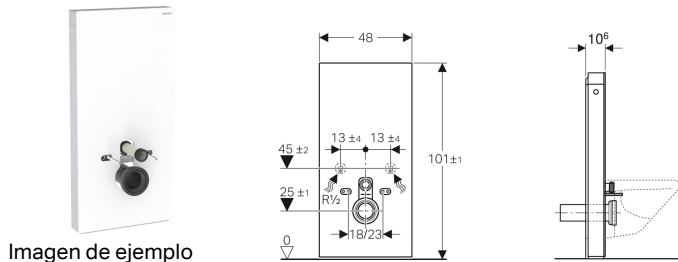

Módulo sanitario Geberit Monolith para inodoro suspendido, 101 cm, revestimiento frontal de vidrio

Imagen de ejemplo

Aplicaciones

- Para reformas, obra nueva y conversión
- Para conexiones del desagüe de pared con una altura > 23 cm
- Para la sustitución de inodoros suspendidos con cisterna vista baja
- Para inodoros bidé Geberit AquaClean
- Para el montaje en suelos acabados
- Para el montaje delante de paredes ligeras y paredes de obra

Propiedades

- Doble descarga
- Posibilidad de compensación de tolerancias de construcción
- Altura ajustable hasta 7 cm
- Altura de fijación para el inodoro cerámico 35 ± 1 cm

Volumen de suministro

- Kit de conexión de suministro con 2 llaves de escuadra 1/2"
- Extensión de codo de descarga 160 mm
- Junta de manguito de EPDM, \varnothing 44/55 mm
- Manguito de descarga de PE-HD, \varnothing 90 mm
- Manguito adaptador de PE-HD, \varnothing 90/110 mm
- 2 varillas roscadas M12
- Juego de aislamiento acústico
- Cubierta de zócalo
- Material de fijación para pared ligera
- Material de fijación

- Cisterna totalmente aislada contra la condensación
- Revestimiento lateral de aluminio cepillado
- Autoportante
- Volumen de descarga ajustable
- Conexión de suministro inferior
- Posible conexión de suministro lateral con accesorios