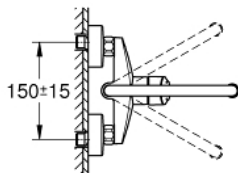

32 482 003 EUROSMART MONOMANDO DE FREGADERO 1/2"

DESCRIPCIÓN DEL PRODUCTO

- Color: Cromo
- Montaje mural
- GROHE Long-Life acabado duradero
- GROHE SilkMove Cartucho de discos cerámicos de 35 mm
- Aireador tipo «Mousseur»
- Limitador de caudal ajustable
- Caño tubular giratorio
- Giratorio 360°
- Longitud de caño 244 mm
- Limitador de temperatura integrado
- Caudal máximo a 3 bars: 13.5 l/min
- Edición Profesional

32 482 003 EUROSART MONOMANDO DE FREGADERO 1/2"

PIEZAS DE REPUESTO, septiembre 2019 – ahora

- 1: palanca (Número de pedido 48542000)
 - 2: Cartucho (Número de pedido 46374000)
 - 3: caño (Número de pedido 13371000)
 - 3.1: Mousseur completo (Número de pedido 06574000)
 - 3.2: Anillo protector (Número de pedido 0128500M)
 - 3.3: Clip fijación caño (Número de pedido 0485300M)
 - 4: Tuerca y rácor de acoplamiento (Número de pedido 45044000)
 - 4.1: Junta tórica (Número de pedido 0311900M)
 - 5: Racor en S (Número de pedido 12662000)
 - 6: Juego de 2 prolongaciones
para racores
Longitud: 20 mm. (Número de pedido 0713000M)*
 - 7: Llave para tuercas 3/4" (Número de pedido 19377000)*
- *Accesorios especiales