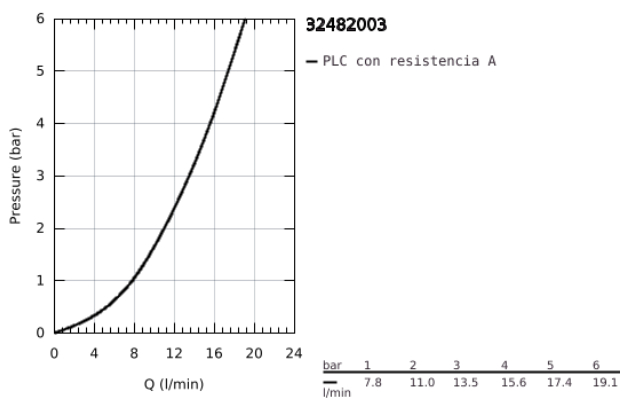

32 482 003 EUROSMART MONOMANDO DE FREGADERO 1/2"

DESCRIPCIÓN DEL PRODUCTO

- Color: Cromo
- Montaje mural
- GROHE Long-Life acabado duradero
- GROHE SilkMove Cartucho de discos cerámicos de 35 mm
- Aireador tipo «Mousseur»
- Limitador de caudal ajustable
- Caño tubular giratorio
- Giratorio 360°
- Longitud de caño 244 mm
- Limitador de temperatura integrado
- Caudal máximo a 3 bars: 13.5 l/min
- Edición Profesional

32 482 003 EUROSART MONOMANDO DE FREGADERO 1/2"

PIEZAS DE REPUESTO, septiembre 2019 – ahora

- 1: palanca (Número de pedido 48542000)
 - 2: Cartucho (Número de pedido 46374000)
 - 3: caño (Número de pedido 13371000)
 - 3.1: Mousseur completo (Número de pedido 06574000)
 - 3.2: Anillo protector (Número de pedido 0128500M)
 - 3.3: Clip fijación caño (Número de pedido 0485300M)
 - 4: Tuerca y rácor de acoplamiento (Número de pedido 45044000)
 - 4.1: Junta tórica (Número de pedido 0311900M)
 - 5: Racor en S (Número de pedido 12662000)
 - 6: Juego de 2 prolongaciones
para racores
Longitud: 20 mm. (Número de pedido 0713000M)*
 - 7: Llave para tuercas 3/4" (Número de pedido 19377000)*
- *Accesorios especiales