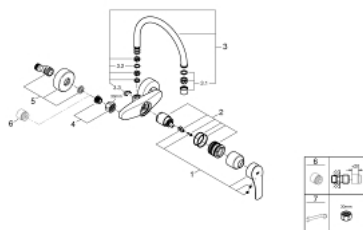

32 482 003 EUROSMART MONOMANDO DE FREGADERO 1/2"

DESCRIPCIÓN DEL PRODUCTO

- Color: Cromo
- Montaje mural
- GROHE Long-Life acabado duradero
- GROHE SilkMove Cartucho de discos cerámicos de 35 mm
- Aireador tipo «Mousseur»
- Limitador de caudal ajustable
- Caño tubular giratorio
- Giratorio 360°
- Longitud de caño 244 mm
- Limitador de temperatura integrado
- Caudal máximo a 3 bars: 13.5 l/min
- Edición Profesional

32 482 003 EUROSART MONOMANDO DE FREGADERO 1/2"

PIEZAS DE REPUESTO, septiembre 2019 – ahora

- 1: palanca (Número de pedido 48542000)
 - 2: Cartucho (Número de pedido 46374000)
 - 3: caño (Número de pedido 13371000)
 - 3.1: Mousseur completo (Número de pedido 06574000)
 - 3.2: Anillo protector (Número de pedido 0128500M)
 - 3.3: Clip fijación caño (Número de pedido 0485300M)
 - 4: Tuerca y rácor de acoplamiento (Número de pedido 45044000)
 - 4.1: Junta tórica (Número de pedido 0311900M)
 - 5: Racor en S (Número de pedido 12662000)
 - 6: Juego de 2 prolongaciones
para racores
Longitud: 20 mm. (Número de pedido 0713000M)*
 - 7: Llave para tuercas 3/4" (Número de pedido 19377000)*
- *Accesorios especiales