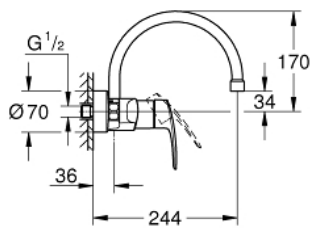

32 482 003 EUROSMART MONOMANDO DE FREGADERO 1/2"

DESCRIPCIÓN DEL PRODUCTO

- Color: Cromo
- Montaje mural
- GROHE Long-Life acabado duradero
- GROHE SilkMove Cartucho de discos cerámicos de 35 mm
- Aireador tipo «Mousseur»
- Limitador de caudal ajustable
- Caño tubular giratorio
- Giratorio 360°
- Longitud de caño 244 mm
- Limitador de temperatura integrado
- Caudal máximo a 3 bars: 13.5 l/min
- Edición Profesional

32 482 003 EUROSART MONOMANDO DE FREGADERO 1/2"

PIEZAS DE REPUESTO, septiembre 2019 – ahora

- 1: palanca (Número de pedido 48542000)
 - 2: Cartucho (Número de pedido 46374000)
 - 3: caño (Número de pedido 13371000)
 - 3.1: Mousseur completo (Número de pedido 06574000)
 - 3.2: Anillo protector (Número de pedido 0128500M)
 - 3.3: Clip fijación caño (Número de pedido 0485300M)
 - 4: Tuerca y rácor de acoplamiento (Número de pedido 45044000)
 - 4.1: Junta tórica (Número de pedido 0311900M)
 - 5: Racor en S (Número de pedido 12662000)
 - 6: Juego de 2 prolongaciones
para racores
Longitud: 20 mm. (Número de pedido 0713000M)*
 - 7: Llave para tuercas 3/4" (Número de pedido 19377000)*
- *Accesorios especiales