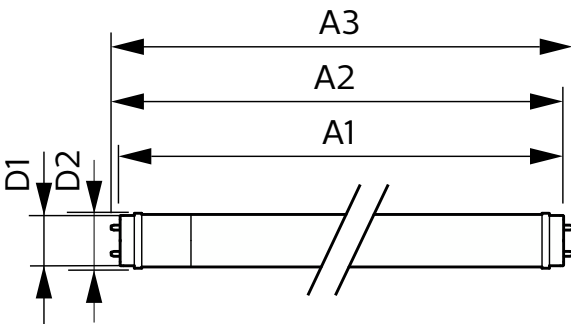

Plano de dimensiones

Product	D1	D2	A1	A2	A3
CorePro LEDtube 1200mm 15.5W 840 T8	25,7 mm	28 mm	1.198 mm	1.205 mm	1.212 mm

Datos fotométricos

General uniform lighting - CorePro LEDtube 1200mm 15.5W 840 T8

Light Distribution Diagram - CorePro LEDtube 1200mm 15.5W 840 T8