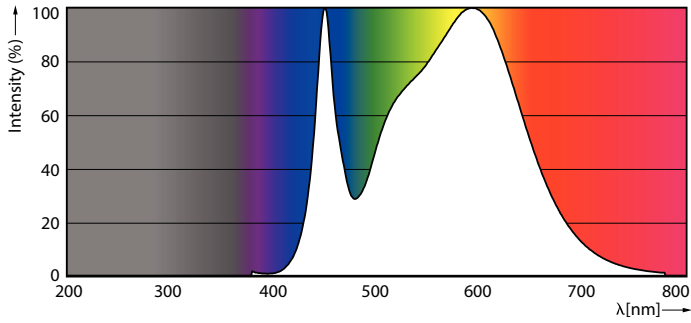

CorePro tubo LED EM/230V T8

Datos fotométricos

Spectral Power Distribution Colour - CorePro LEDtube 1200mm 15.5W 840 T8