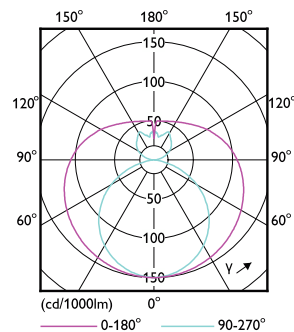

Plano de dimensiones

Product	D1	D2	A1	A2	A3
CorePro LEDtube 1200mm 15.5W 840 T8	25,7 mm	28 mm	1.198 mm	1.205 mm	1.212 mm

Datos fotométricos

General uniform lighting - CorePro LEDtube 1200mm 15.5W 840 T8

Light Distribution Diagram - CorePro LEDtube 1200mm 15.5W 840 T8