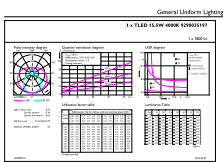

Datos de producto

Nombre de producto del pedido	CorePro LEDtube 1200mm 15.5W 840 T8
Nombre completo del producto	CorePro LEDtube 1200mm 15.5W 840 T8
Full EOC	871951444807000
Código de pedido	44807000
Código 12NC	929003519702
Cantidad por paquete	1
EAN/UPC - Producto/Caja	8719514448070
Numerador SAP - Paquetes por caja exterior	20
Embalaje con código EAN/UPC	8719514448087

Plano de dimensiones

Product	D1	D2	A1	A2	A3
CorePro LEDtube 1200mm 15.5W 840 T8	25,7 mm	28 mm	1.198 mm	1.205 mm	1.212 mm

Datos fotométricos

General uniform lighting - CorePro LEDtube 1200mm 15.5W 840 T8

Light Distribution Diagram - CorePro LEDtube 1200mm 15.5W 840 T8