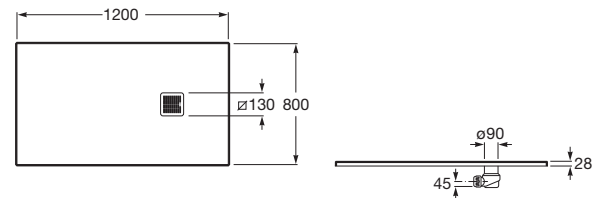

Fondo antideslizante