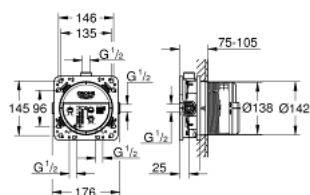

## 35 604 000 GROHE RAPIDO SMARTBOX CUERPO EMPOTRADO UNIVERSAL, 1/2"

### DESCRIPCIÓN DEL PRODUCTO

- 3 salidas de 1/2"
- 2 entradas inferiores, 1/2"
- Profundidad de instalación 75-105 mm
- Unidad de conexión en latón DR
- Conexión de descarga premontada
- Caja de empotramiento estable y cubierta de protección
- Opciones de fijación en paredes resistentes o tabiques con montantes (tipo cartón yeso)
- sin set de instalación
- Edición Profesional

35 604 000 **GROHE RAPIDO SMARTBOX CUERPO EMPOTRADO UNIVERSAL, 1/2"**

**PIEZAS DE REPUESTO**, agosto 2020 – ahora

1: Juego de juntas (Número de pedido 48263000)\*

\*Accesorios especiales