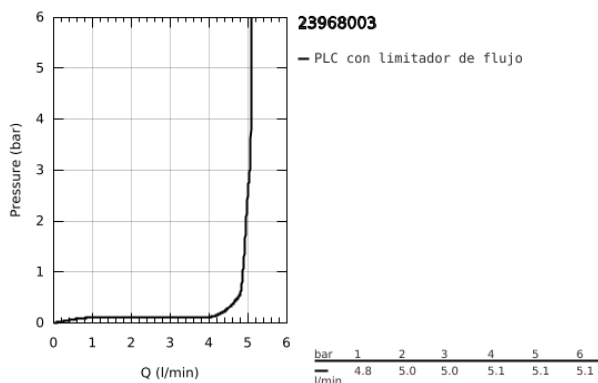

23 968 003 **EUROSMART MONOMANDO DE LAVABO 1/2"**
TAMAÑO S

DESCRIPCIÓN DEL PRODUCTO

- Color: Cromo
- Cuerpo inclinado Angled
- Palanca metálica
- GROHE SilkMove Cartucho de discos cerámicos 28 mm
- Limitador de caudal ajustable
- Limitador ecológico de temperatura
- GROHE Long-Life acabado duradero
- Tecnología GROHE Water Saving ahorro de agua con el máximo bienestar
- Caudal máximo a 3 bar: 5 l/min
- Aisla los conductos de agua internos, sin plomo y sin níquel.
- GROHE FastFixation rápido sistema de instalación
- Con conexiones flexibles
- Cuerpo liso con vaciador push-open 1 1/4"
- Edición Profesional

23 968 003 **EUROSMART MONOMANDO DE LAVABO 1/2"**
TAMAÑO S

PIEZAS DE REPUESTO, julio 2019 – ahora

- 1: palanca (Número de pedido 48548000)
- 2: Carcasa (Número de pedido 46116000)
- 3: Cartucho (Número de pedido 48518000)
- 4: Mousseur completo (Número de pedido 48159000)
- 5: Juego fijación (Número de pedido 46645000)
- 6: Válvula de desagüe con push-open (Número de pedido 65807000)
- 7: Llave de tubo larga (Número de pedido 19017000)*