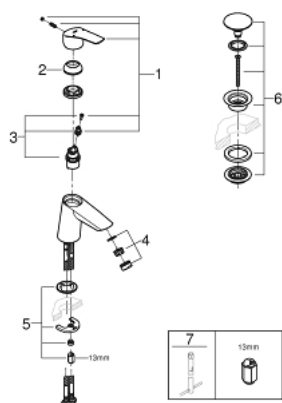

23 968 003 **EUROSMART MONOMANDO DE LAVABO 1/2"**
TAMAÑO S

DESCRIPCIÓN DEL PRODUCTO

- Color: Cromo
- Cuerpo inclinado Angled
- Palanca metálica
- GROHE SilkMove Cartucho de discos cerámicos 28 mm
- Limitador de caudal ajustable
- Limitador ecológico de temperatura
- GROHE Long-Life acabado duradero
- Tecnología GROHE Water Saving ahorro de agua con el máximo bienestar
- Caudal máximo a 3 bar: 5 l/min
- Aisla los conductos de agua internos, sin plomo y sin níquel.
- GROHE FastFixation rápido sistema de instalación
- Con conexiones flexibles
- Cuerpo liso con vaciador push-open 1 1/4"
- Edición Profesional

23 968 003 **EUROSMART MONOMANDO DE LAVABO 1/2"**
TAMAÑO S

PIEZAS DE REPUESTO, julio 2019 – ahora

- 1: palanca (Número de pedido 48548000)
- 2: Carcasa (Número de pedido 46116000)
- 3: Cartucho (Número de pedido 48518000)
- 4: Mousseur completo (Número de pedido 48159000)
- 5: Juego fijación (Número de pedido 46645000)
- 6: Válvula de desagüe con push-open (Número de pedido 65807000)
- 7: Llave de tubo larga (Número de pedido 19017000)*