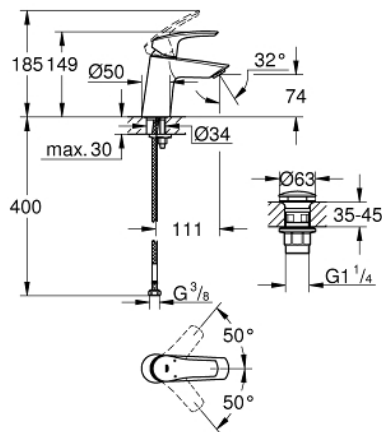

23 968 003 **EUROSMART MONOMANDO DE LAVABO 1/2"**
TAMAÑO S

DESCRIPCIÓN DEL PRODUCTO

- Color: Cromo
- Cuerpo inclinado Angled
- Palanca metálica
- GROHE SilkMove Cartucho de discos cerámicos 28 mm
- Limitador de caudal ajustable
- Limitador ecológico de temperatura
- GROHE Long-Life acabado duradero
- Tecnología GROHE Water Saving ahorro de agua con el máximo bienestar
- Caudal máximo a 3 bar: 5 l/min
- Aisla los conductos de agua internos, sin plomo y sin níquel.
- GROHE FastFixation rápido sistema de instalación
- Con conexiones flexibles
- Cuerpo liso con vaciador push-open 1 1/4"
- Edición Profesional

23 968 003 **EUROSMART MONOMANDO DE LAVABO 1/2"**
TAMAÑO S

PIEZAS DE REPUESTO, julio 2019 – ahora

- 1: palanca (Número de pedido 48548000)
- 2: Carcasa (Número de pedido 46116000)
- 3: Cartucho (Número de pedido 48518000)
- 4: Mousseur completo (Número de pedido 48159000)
- 5: Juego fijación (Número de pedido 46645000)
- 6: Válvula de desagüe con push-open (Número de pedido 65807000)
- 7: Llave de tubo larga (Número de pedido 19017000)*