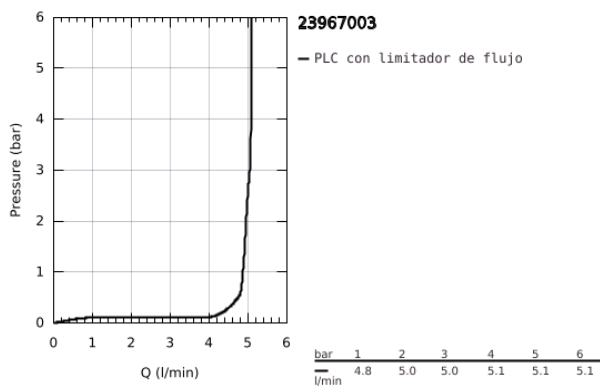

23 967 003 **EUROSMART MONOMANDO DE LAVABO 1/2"**  
**TAMAÑO S**

**DESCRIPCIÓN DEL PRODUCTO**

- Color: Cromo
- Cuerpo inclinado Angled
- Palanca metálica
- GROHE SilkMove Cartucho de discos cerámicos 28 mm
- Limitador de caudal ajustable
- Limitador ecológico de temperatura
- GROHE Long-Life acabado duradero
- Tecnología GROHE Water Saving ahorro de agua con el máximo bienestar
- Caudal máximo a 3 bar: 5 l/min
- Aisla los conductos de agua internos, sin plomo y sin níquel.
- GROHE FastFixation rápido sistema de instalación
- Con conexiones flexibles
- Cuerpo liso
- Edición Profesional

23 967 003 **EUROSMART MONOMANDO DE LAVABO 1/2"**  
**TAMAÑO S**

**PIEZAS DE REPUESTO**, julio 2019 – ahora

- 1: palanca (Número de pedido 48548000)
- 2: Carcasa (Número de pedido 46116000)
- 3: Cartucho (Número de pedido 48518000)
- 4: Mousseur completo (Número de pedido 48159000)
- 5: Juego fijación (Número de pedido 46645000)
- 6: Válvula de desagüe con push-open (Número de pedido 65807000)\*
- 7: Llave de tubo larga (Número de pedido 19017000)\*