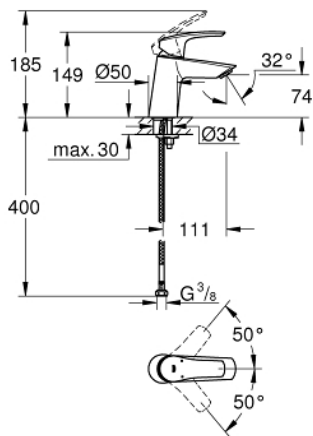

23 967 003 **EUROSMART MONOMANDO DE LAVABO 1/2"**  
**TAMAÑO S**

**DESCRIPCIÓN DEL PRODUCTO**

- Color: Cromo
- Cuerpo inclinado Angled
- Palanca metálica
- GROHE SilkMove Cartucho de discos cerámicos 28 mm
- Limitador de caudal ajustable
- Limitador ecológico de temperatura
- GROHE Long-Life acabado duradero
- Tecnología GROHE Water Saving ahorro de agua con el máximo bienestar
- Caudal máximo a 3 bar: 5 l/min
- Aisla los conductos de agua internos, sin plomo y sin níquel.
- GROHE FastFixation rápido sistema de instalación
- Con conexiones flexibles
- Cuerpo liso
- Edición Profesional

23 967 003 **EUROSMART MONOMANDO DE LAVABO 1/2"**  
**TAMAÑO S**

**PIEZAS DE REPUESTO**, julio 2019 – ahora

- 1: palanca (Número de pedido 48548000)
- 2: Carcasa (Número de pedido 46116000)
- 3: Cartucho (Número de pedido 48518000)
- 4: Mousseur completo (Número de pedido 48159000)
- 5: Juego fijación (Número de pedido 46645000)
- 6: Válvula de desagüe con push-open (Número de pedido 65807000)\*
- 7: Llave de tubo larga (Número de pedido 19017000)\*