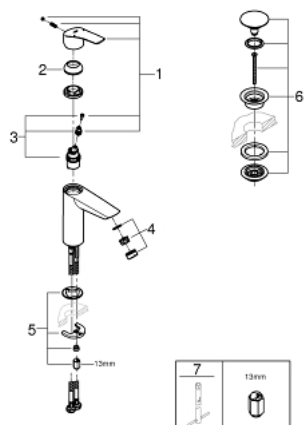

23 967 003 **EUROSMART MONOMANDO DE LAVABO 1/2"**  
**TAMAÑO S**

**DESCRIPCIÓN DEL PRODUCTO**

- Color: Cromo
- Cuerpo inclinado Angled
- Palanca metálica
- GROHE SilkMove Cartucho de discos cerámicos 28 mm
- Limitador de caudal ajustable
- Limitador ecológico de temperatura
- GROHE Long-Life acabado duradero
- Tecnología GROHE Water Saving ahorro de agua con el máximo bienestar
- Caudal máximo a 3 bar: 5 l/min
- Aisla los conductos de agua internos, sin plomo y sin níquel.
- GROHE FastFixation rápido sistema de instalación
- Con conexiones flexibles
- Cuerpo liso
- Edición Profesional

23 967 003 **EUROSMART MONOMANDO DE LAVABO 1/2"**  
**TAMAÑO S**

**PIEZAS DE REPUESTO**, julio 2019 – ahora

- 1: palanca (Número de pedido 48548000)
- 2: Carcasa (Número de pedido 46116000)
- 3: Cartucho (Número de pedido 48518000)
- 4: Mousseur completo (Número de pedido 48159000)
- 5: Juego fijación (Número de pedido 46645000)
- 6: Válvula de desagüe con push-open (Número de pedido 65807000)\*
- 7: Llave de tubo larga (Número de pedido 19017000)\*