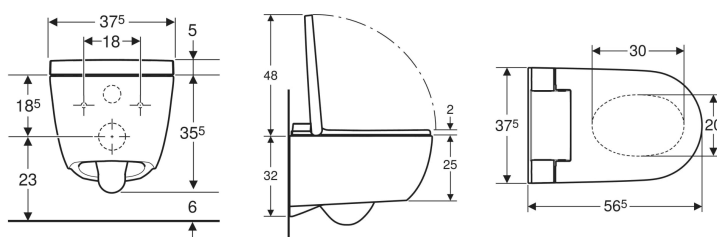

Inodoro bidé Geberit AquaClean Alba, inodoro suspendido

Aplicaciones

- Para un uso confortable del inodoro
- Para la limpieza cuidadosa con agua del área anal

Propiedades

- Preparación de agua caliente mediante depósito de agua caliente
- Ducha anal con tecnología de ducha WhirlSpray
- Intensidad del agua ajustable en cinco niveles
- Temperatura del agua de la ducha ajustable con la aplicación Geberit Home
- Brazo-ducha regulable a cinco niveles con la aplicación Geberit Home
- Ducha oscilante (movimiento de avance y retorno automático del brazo-ducha) ajustable
- Prelavado y posaclorado automáticos del cabezal con agua
- Programa de descalcificación
- Inodoro cerámico sin borde de descarga con sistema de descarga TurboFlush
- Inodoro de fondo profundo
- Detector de usuario
- Asiento y tapa del inodoro con mecanismo SoftClosing
- Tapa del inodoro con SoftOpening
- Activación de funciones con mando a distancia
- Compatible con la aplicación Geberit Home

- Conexión lateral al suministro de agua, oculta tras el inodoro cerámico
- Conexión a red con cable de protección extensible de tres capas, oculto en el lateral derecho tras el inodoro cerámico
- Posibilidad de conexión de suministro lateral externa, a la izquierda con accesorios complementarios
- Posibilidad de conexión a red externa, con base derecha
- Homologación según (DIN) EN 1717/ (DIN) EN 13077

Información técnica

Grado de protección	IPX4
Tensión nominal	230 V CA
Frecuencia de red	50 Hz
Consumo de potencia en espera máx.	0.5 W
Presión dinámica	0.5–10 bar
Temperatura de servicio	5–40 °C
Temperatura del agua, rango de ajuste	34–40 °C
Presión mínima de flujo para caudal calculado	0.5 bar
Duración de la ducha	20 s
Carga asiento del inodoro máx.	150 kg

Volumen de suministro

- Juego de conexión de suministro de agua para cisternas empotradas Sigma y Omega 12 cm, altura de instalación 112 cm
- Rosca hembra de acoplamiento para conexión a red
- Juego de aislamiento acústico
- Mando a distancia con soporte mural y batería CR2032
- Material de fijación

N.º de art.	Color / superficie	B	H	T	Clase de protección	Consumo de potencia	
146.350.01.1	Inodoro cerámico: blanco/KeraTect Cubierta de diseño: blanca	37.5 cm	40.5 cm	56.5 cm	I	850 W	Nuevo

Accesorios complementarios

- Latiguillo flexible con válvula de esfera para Geberit AquaClean Alba/Sela
- Soporte mural pequeño, antirrobo, para mandos a distancia Geberit AquaClean (a partir del año de fabricación 2024)

- Para la instalación en la cisterna empotrada Sigma 8 cm serie de fabricación 2016, pedir adicionalmente el n.º de art 243.173.00.1. **IMPORTANTE:** En combinación con el módulo/cajón Geberit DuoFresh, solicite solo el n.º de art 242.823.00.1.
- Para la instalación en la cisterna empotrada Sigma 8 cm (UP720) hasta marzo 2016, pedir adicionalmente el n.º de art 242.413.00.1. **IMPORTANTE:** En combinación con el módulo/cajón Geberit DuoFresh, solicite solo el n.º de art 242.823.00.1.