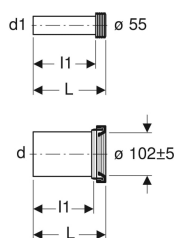

Juego de conexión Geberit para inodoro suspendido, longitud 18,5 cm

Imagen de ejemplo

Aplicaciones

- Para inodoros suspendidos

Información técnica

Material | PE/PP

Volumen de suministro

- Tubo de descarga con junta de manguito de PE-HD
- Manguitos de descarga con junta de manguito de PP
- 2 tapa-rosca de protección

N.º de art.	Color / superficie	d, ø	d1, ø	AB	L	I1
152.426.11.1	Blanco alpino	90 mm	45 mm	97–107 mm	18.5 cm	16 cm
152.426.46.1	Cromado mate	90 mm	45 mm	97–107 mm	18.5 cm	16 cm