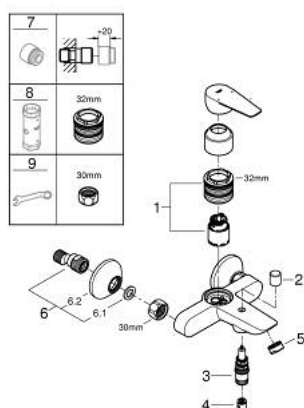

## 23 604 001 BAUEDGE MONOMANDO PARA BAÑO Y DUCHA 1/2"

### DESCRIPCIÓN DEL PRODUCTO

- Color: Cromo
- Palanca metálica
- GROHE Cartucho de discos cerámicos Long-Life de 35 mm
- Limitador ecológico de temperatura
- GROHE Long-Life acabado duradero
- Limitador de caudal ajustable
- Inversor automático: baño/ducha
- Caño con mousseur integrado
- Toma inferior para flexo G 1/2" con válvula anti-retorno incorporada
- Racores en S
- Florón metálico
- Edición Profesional

### PIEZAS DE REPUESTO, noviembre 2021 – ahora

- 1: Cartucho (Número de pedido 46374000)
  - 2: Mando del inversor (Número de pedido 64309000)
  - 3: Inversor (Número de pedido 65655000)
  - 4: Racor con Válvula anti-retorno (Número de pedido 08565000)
  - 5: Mousseur completo (Número de pedido 13941000)
  - 6: Racor en S (Número de pedido 12075000)
  - 6.1: Junta tórica (Número de pedido 0138600M)
  - 6.2: Rosetón (Número de pedido 0221000M)
  - 7: Juego de 2 prolongaciones  
para racores  
Longitud: 20 mm. (Número de pedido 0713000M)\*
  - 8: Llave para desmontaje (Número de pedido 19332000)\*
  - 9: Llave para tuercas 3/4" (Número de pedido 19377000)\*
- \*Accesorios especiales