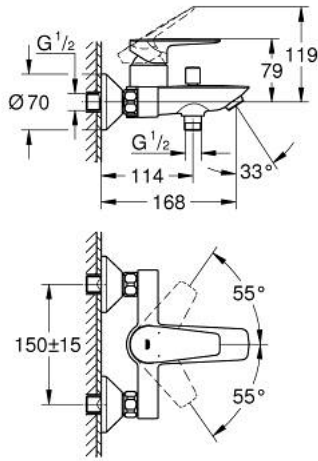

## 23 604 001 BAUEDGE MONOMANDO PARA BAÑO Y DUCHA 1/2"

### DESCRIPCIÓN DEL PRODUCTO

- Color: Cromo
- Palanca metálica
- GROHE Cartucho de discos cerámicos Long-Life de 35 mm
- Limitador ecológico de temperatura
- GROHE Long-Life acabado duradero
- Limitador de caudal ajustable
- Inversor automático: baño/ducha
- Caño con mousseur integrado
- Toma inferior para flexo G 1/2" con válvula anti-retorno incorporada
- Racores en S
- Florón metálico
- Edición Profesional

### PIEZAS DE REPUESTO, noviembre 2021 – ahora

- 1: Cartucho (Número de pedido 46374000)
  - 2: Mando del inversor (Número de pedido 64309000)
  - 3: Inversor (Número de pedido 65655000)
  - 4: Racor con Válvula anti-retorno (Número de pedido 08565000)
  - 5: Mousseur completo (Número de pedido 13941000)
  - 6: Racor en S (Número de pedido 12075000)
  - 6.1: Junta tórica (Número de pedido 0138600M)
  - 6.2: Rosetón (Número de pedido 0221000M)
  - 7: Juego de 2 prolongaciones  
para racores  
Longitud: 20 mm. (Número de pedido 0713000M)\*
  - 8: Llave para desmontaje (Número de pedido 19332000)\*
  - 9: Llave para tuercas 3/4" (Número de pedido 19377000)\*
- \*Accesorios especiales