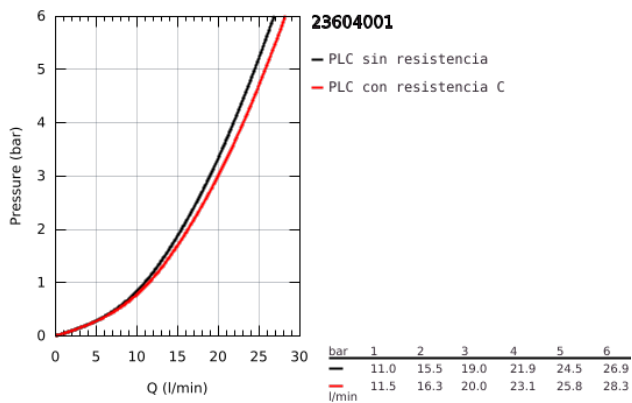

## 23 604 001 BAUEDGE MONOMANDO PARA BAÑO Y DUCHA 1/2"

### DESCRIPCIÓN DEL PRODUCTO

- Color: Cromo
- Palanca metálica
- GROHE Cartucho de discos cerámicos Long-Life de 35 mm
- Limitador ecológico de temperatura
- GROHE Long-Life acabado duradero
- Limitador de caudal ajustable
- Inversor automático: baño/ducha
- Caño con mousseur integrado
- Toma inferior para flexo G 1/2" con válvula anti-retorno incorporada
- Racores en S
- Florón metálico
- Edición Profesional